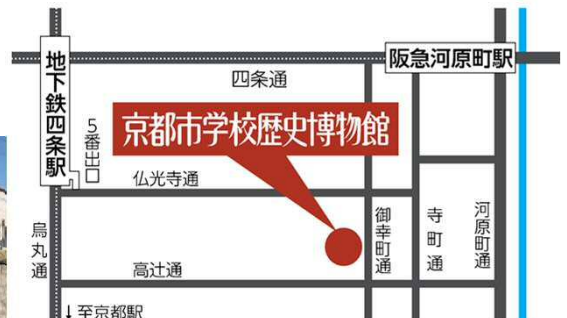

午後 2時～3時

定員：80名（申込先着順）

参加費：無料（要入館料）

申込期間：2月23日（木）～3月19日（日）

お申込：京都いつでもコール

電話 075-661-3755（午前8時～午後9時・年中無休）

FAX 075-661-5855

メール 京都いつでもコールのホームページより

以降の予定

4/18(火) お申込は3/23(木)から
5/16(火) お申込は4/20(木)から

上記にて2日前まで受付。それ以降は直接当館にお電話ください。

京都市学校歴史博物館

〒600-8044 京都市下京区御幸町通仏光寺下る橋町437
TEL：(075)344-1305 FAX：(075)344-1327
※駐車場はありません。

- ・阪急電車「河原町」下車 10番出口より南西へ徒歩約10分
- ・地下鉄烏丸線「四条」下車 5番出口より東へ徒歩約12分
- ・京阪電車「祇園四条」下車 3番出口より南西へ徒歩約15分
- ・市バス「四条河原町」下車 南西へ徒歩約10分
- ・市バス「河原町松原」下車 北西へ徒歩約5分