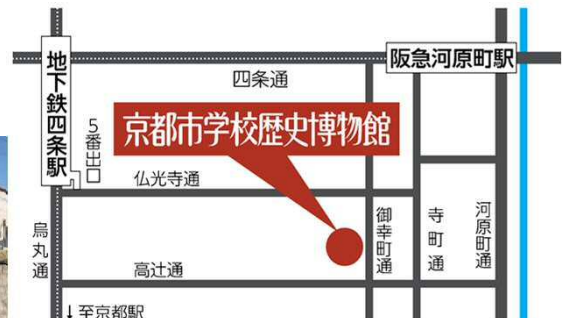

午後 2時～3時

定員:80名(申込先着順)

参加費:無料(要入館料)

申込期間:4月20日(木)～5月13日(土)

お申込: 京都いつでもコール

電話 075-661-3755 (午前8時～午後9時・年中無休)

FAX 075-661-5855

メール 京都いつでもコールのホームページより

以降の予定

6/20(火) お申込は5/25(木)から

7/18(火) お申込は6/22(木)から

上記にて3日前まで受付。それ以降は直接当館にお電話ください。

京都市学校歴史博物館

〒600-8044 京都市下京区御幸町通仏光寺下る橋町437
TEL:(075)344-1305 FAX:(075)344-1327
※駐車場はありません。

- ・阪急電車「河原町」下車 10番出口より南西へ徒歩約10分
- ・地下鉄烏丸線「四条」下車 5番出口より東へ徒歩約12分
- ・京阪電車「祇園四条」下車 3番出口より南西へ徒歩約15分
- ・市バス「四条河原町」下車 南西へ徒歩約10分
- ・市バス「河原町松原」下車 北西へ徒歩約5分