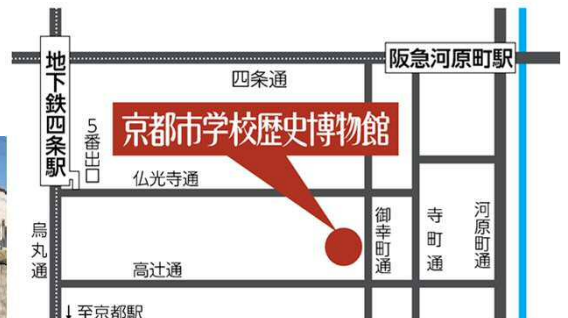

午後 2時～3時

定員：80名(申込先着順)

参加費：無料(要入館料)

申込期間：3月23日(木)～4月15日(土)

お申込：京都いつでもコール

電話 075-661-3755 (午前8時～午後9時・年中無休)

FAX 075-661-5855

メール 京都いつでもコールのホームページより

以降の予定

5/16(火) お申込は4/20(木)から
6/20(火) お申込は5/25(木)から

上記にて3日前まで受付。それ以降は直接当館にお電話ください。

京都市学校歴史博物館

〒600-8044 京都市下京区御幸町通仏光寺下る橋町437
TEL：(075)344-1305 FAX：(075)344-1327
※駐車場はありません。

- ・阪急電車「河原町」下車 10番出口より南西へ徒歩約10分
- ・地下鉄烏丸線「四条」下車 5番出口より東へ徒歩約12分
- ・京阪電車「祇園四条」下車 3番出口より南西へ徒歩約15分
- ・市バス「四条河原町」下車 南西へ徒歩約10分
- ・市バス「河原町松原」下車 北西へ徒歩約5分