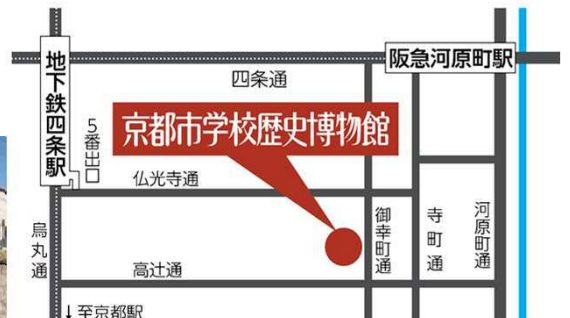

午後 2時～3時

定員：80名（申込先着順）

参加費：無料（要入館料）

申込期間：1月26日（木）～2月19日（日）

お申込：京都いつでもコール

電話 075-661-3755（午前8時～午後9時・年中無休）

FAX 075-661-5855

メール 京都いつでもコールのホームページより

以降の予定

3/21(火) お申込は2/23(木)から
4/18(火) お申込は3/23(木)から

上記にて2日前まで受付。それ以降は直接当館にお電話ください。

京都市学校歴史博物館

〒600-8044 京都市下京区御幸町通仏光寺下る橋町437
TEL：(075)344-1305 FAX：(075)344-1327
※駐車場はありません。

- ・阪急電車「河原町」下車 10番出口より南西へ徒歩約10分
- ・地下鉄烏丸線「四条」下車 5番出口より東へ徒歩約12分
- ・京阪電車「祇園四条」下車 3番出口より南西へ徒歩約15分
- ・市バス「四条河原町」下車 南西へ徒歩約10分
- ・市バス「河原町松原」下車 北西へ徒歩約5分