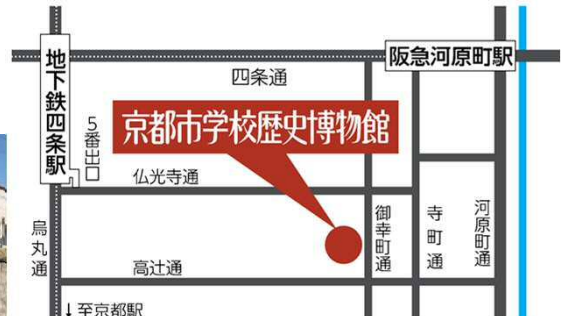

【警報発令時の休講について】以下の警報発令の場合、休講とします。

休講の連絡はいたしませんので、各自で気象情報に注意しご判断ください(警報発令時でも、展示室は開館時間中ご覧いただけます)。

- ・「暴風警報」→講座開始時刻の2時間前の時点で、暴風警報が京都市に発令されている場合、休講。
- ・「特別警報」→発令時刻・警報の種類に関わらず、即時に休講。

この印刷物が不要になれば
「雑がみ」として古紙回収等へ!