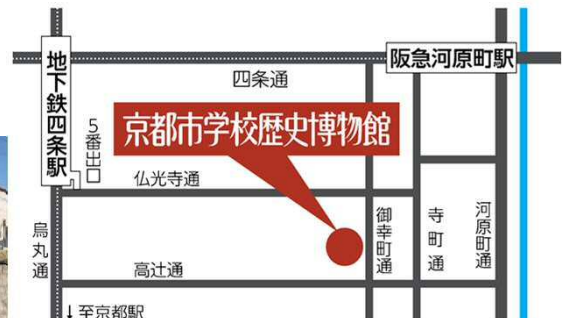

午後 2時～3時

定員：80名（申込先着順）

参加費：無料（要入館料）

申込期間：11月25日（金）～12月18日（日）

お申込：京都いつでもコール

電話 075-661-3755（午前8時～午後9時・年中無休）

FAX 075-661-5855

メール 京都いつでもコールのホームページより

以降の予定

1/17(火) お申込は12/22(木)から
2/21(火) お申込は1/26(木)から

上記にて2日前まで受付。それ以降は直接当館にお電話ください。

京都市学校歴史博物館

〒600-8044 京都市下京区御幸町通仏光寺下る橋町437
TEL：(075)344-1305 FAX：(075)344-1327
※駐車場はありません。

- ・阪急電車「河原町」下車 10番出口より南西へ徒歩約10分
- ・地下鉄烏丸線「四条」下車 5番出口より東へ徒歩約12分
- ・京阪電車「祇園四条」下車 3番出口より南西へ徒歩約15分
- ・市バス「四条河原町」下車 南西へ徒歩約10分
- ・市バス「河原町松原」下車 北西へ徒歩約5分