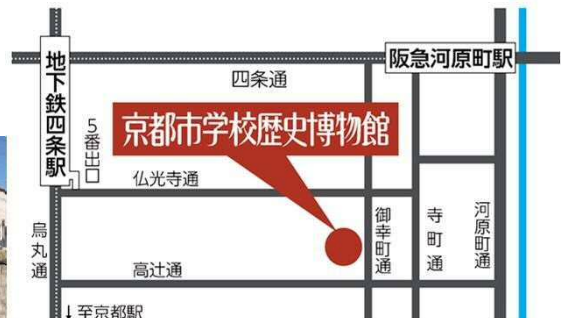

平成28年

10/18(火)

午後 2時～3時

定員：80名（申込先着順）

参加費：無料（要入館料）

申込期間：9月27日（火）～10月16日（日）

お申込：京都いつでもコール

電話 075-661-3755（午前8時～午後9時・年中無休）

FAX 075-661-5855

メール 京都いつでもコールのホームページより

以降の予定

11/15(火) お申込は10/25(火)から
12/20(火) お申込は11/25(金)から

上記にて2日前まで受付。それ以降は直接当館にお電話ください。

京都市学校歴史博物館

〒600-8044 京都市下京区御幸町通仏光寺下る橋町437
TEL：(075)344-1305 FAX：(075)344-1327
※駐車場はありません。

- ・阪急電車「河原町」下車 10番出口より南西へ徒歩約10分
- ・地下鉄烏丸線「四条」下車 5番出口より東へ徒歩約12分
- ・京阪電車「祇園四条」下車 3番出口より南西へ徒歩約15分
- ・市バス「四条河原町」下車 南西へ徒歩約10分
- ・市バス「河原町松原」下車 北西へ徒歩約5分

【警報発令時の休講について】以下の警報発令の場合、休講とします。

休講の連絡はいたしませんので、各自で気象情報に注意しご判断ください（警報発令時でも、展示室は開館時間中ご覧いただけます）。