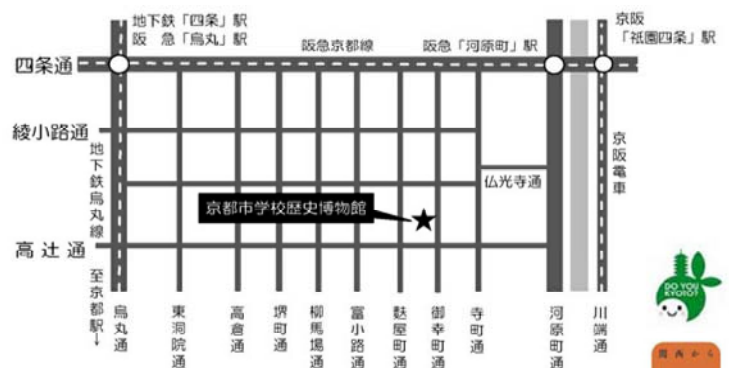

京都市学校歴史博物館

Kyoto Municipal Museum of School History

〒600-8044

京都市下京区御幸町通仏光寺下る橘町437

TEL：075-344-1305 FAX：075-344-1327

Eメール：rekihaku-jigyoku@edu.city.kyoto.jp

交通アクセス

- ◆阪急「河原町」下車 徒歩約7分 10番出口より南西へ
- ◆地下鉄烏丸線「四条」下車 徒歩約12分 5番出口より東へ
- ◆京阪「祇園四条」下車 徒歩約15分 3番出口より南西へ
- ◆市バス「四条河原町」下車 徒歩約10分 南西へ
- ◆市バス「河原町松原」下車 徒歩約5分 北西へ

京都市学校歴史博物館とは・・・？

京都では、明治2年（1869年）に、日本で最初に番組小学校とよばれる学区制の小学校が64校つくられました。京都市学校歴史博物館は、番組小学校に関する資料をはじめ、京都市の学校に遺された教科書や教材・教具などの教育資料、また卒業生などが学校に寄贈した数々の美術工芸品を収集・保存して展示しています。

初級者のための合唱教室とは・・・？

平成26年6月より、新たに「初級者のための合唱教室」を開講いたします！初級者を対象としておりますので、歌うことが好きな方ならどなたでも、お気軽にご応募ください。音楽や発声の基礎を楽しみながら身につけ、平成27年3月に修了となります（年度更新制）。初回のオリエンテーションでは、みなさんの歌声をお聞きし、パート決めのご参考にさせていただきます。また、毎週の練習では、合唱曲の他に四季折々の唱歌・童謡を歌います♪元開智小学校の懐かしい教室で、みなさんで歌声を響かせてみませんか？