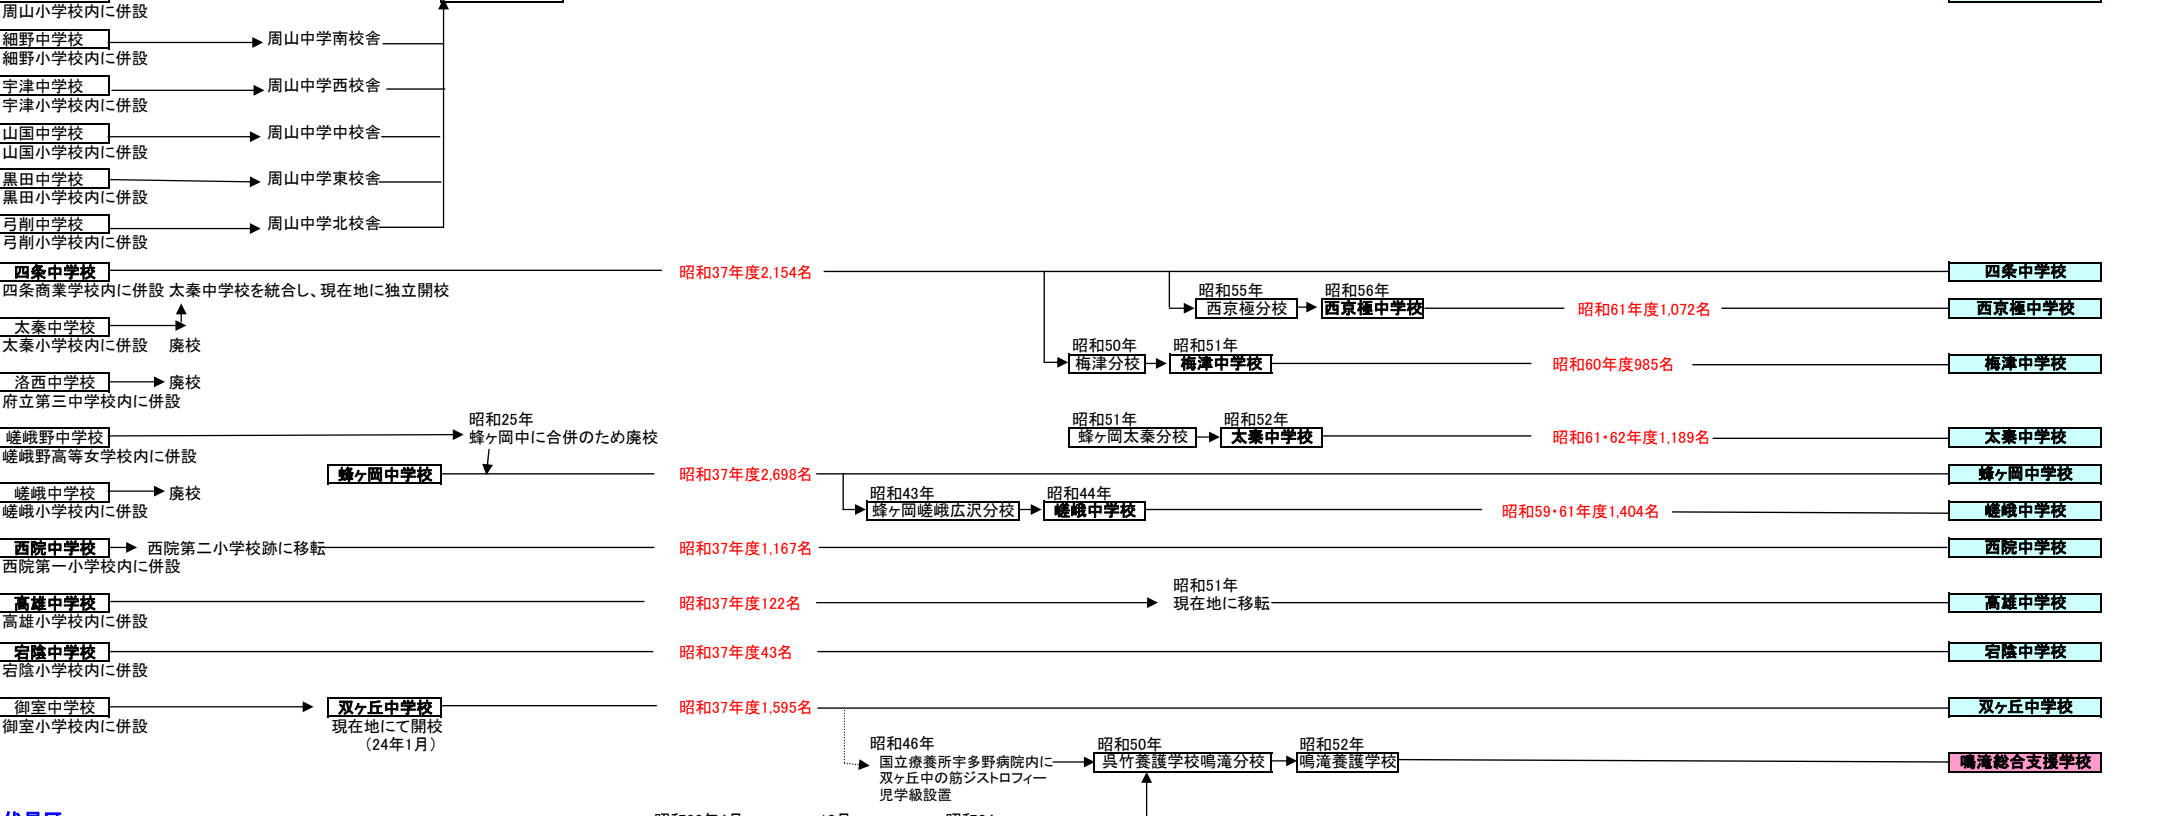

中学校の変遷

[2012年4月現在 製作:京都市学校歴史博物館]

左京区

右京区

伏見区

西京区