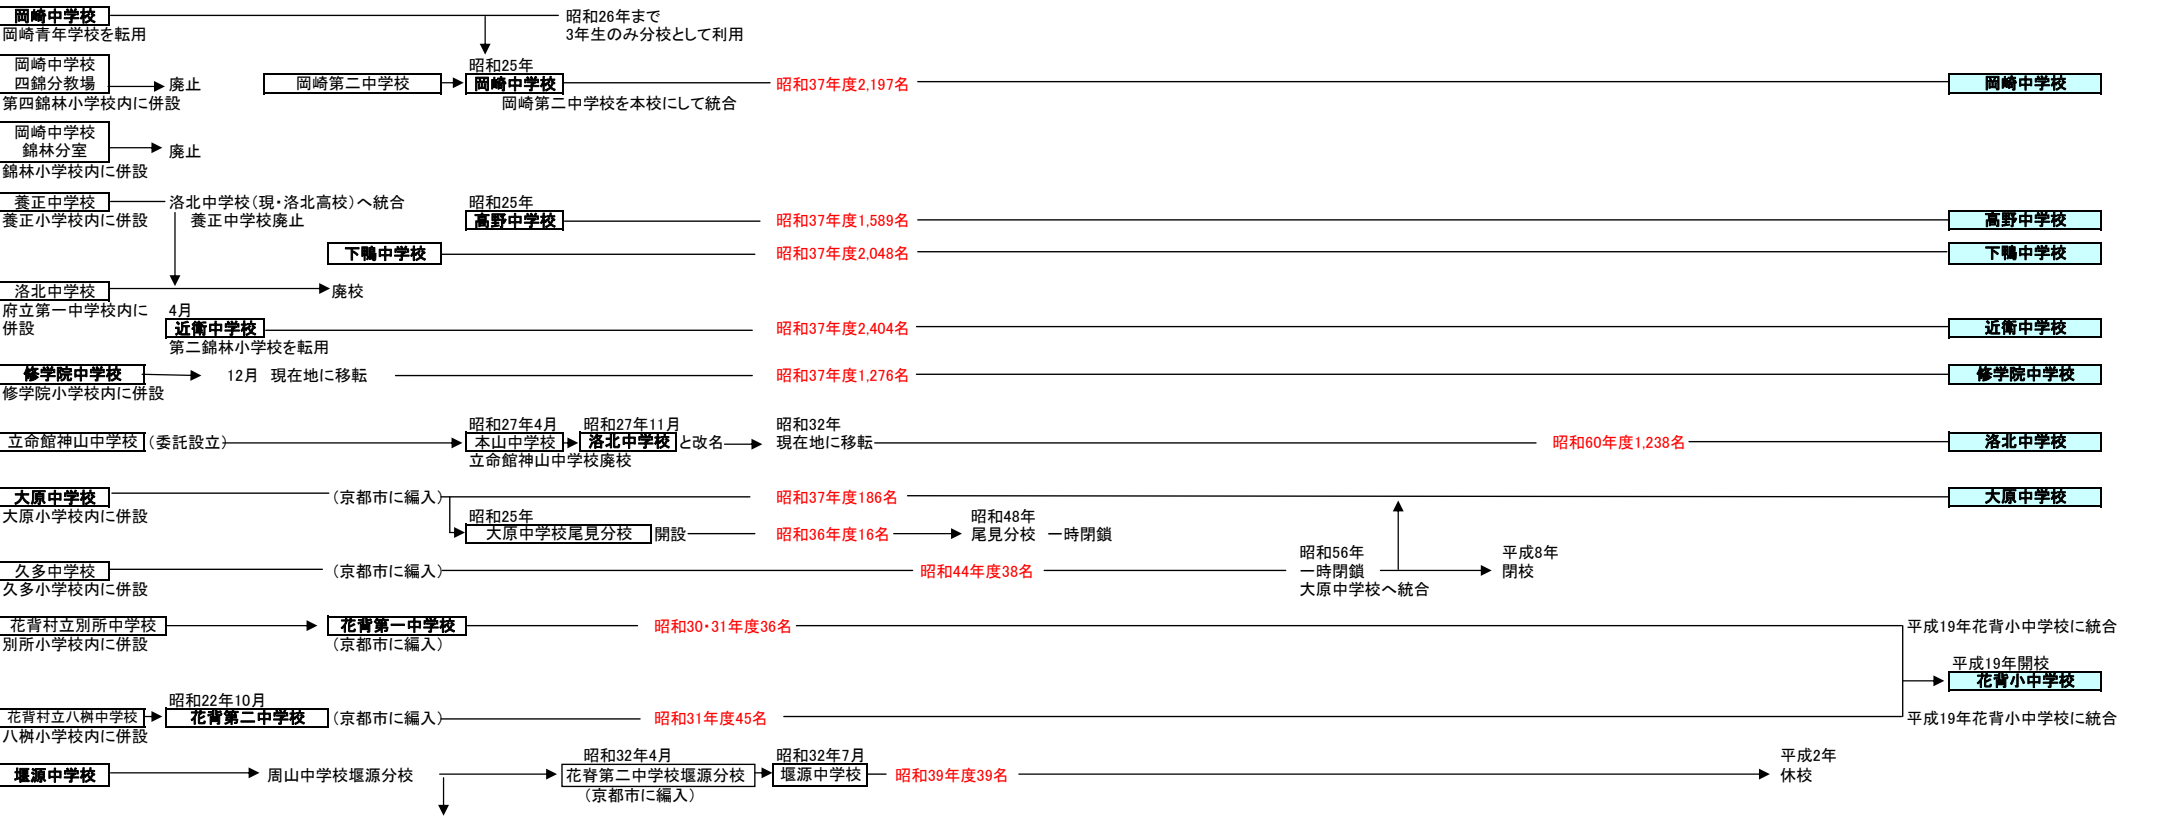

中学校の変遷

[2012年4月現在 製作:京都市学校歴史博物館]

左京区

右京区

伏見区

西京区