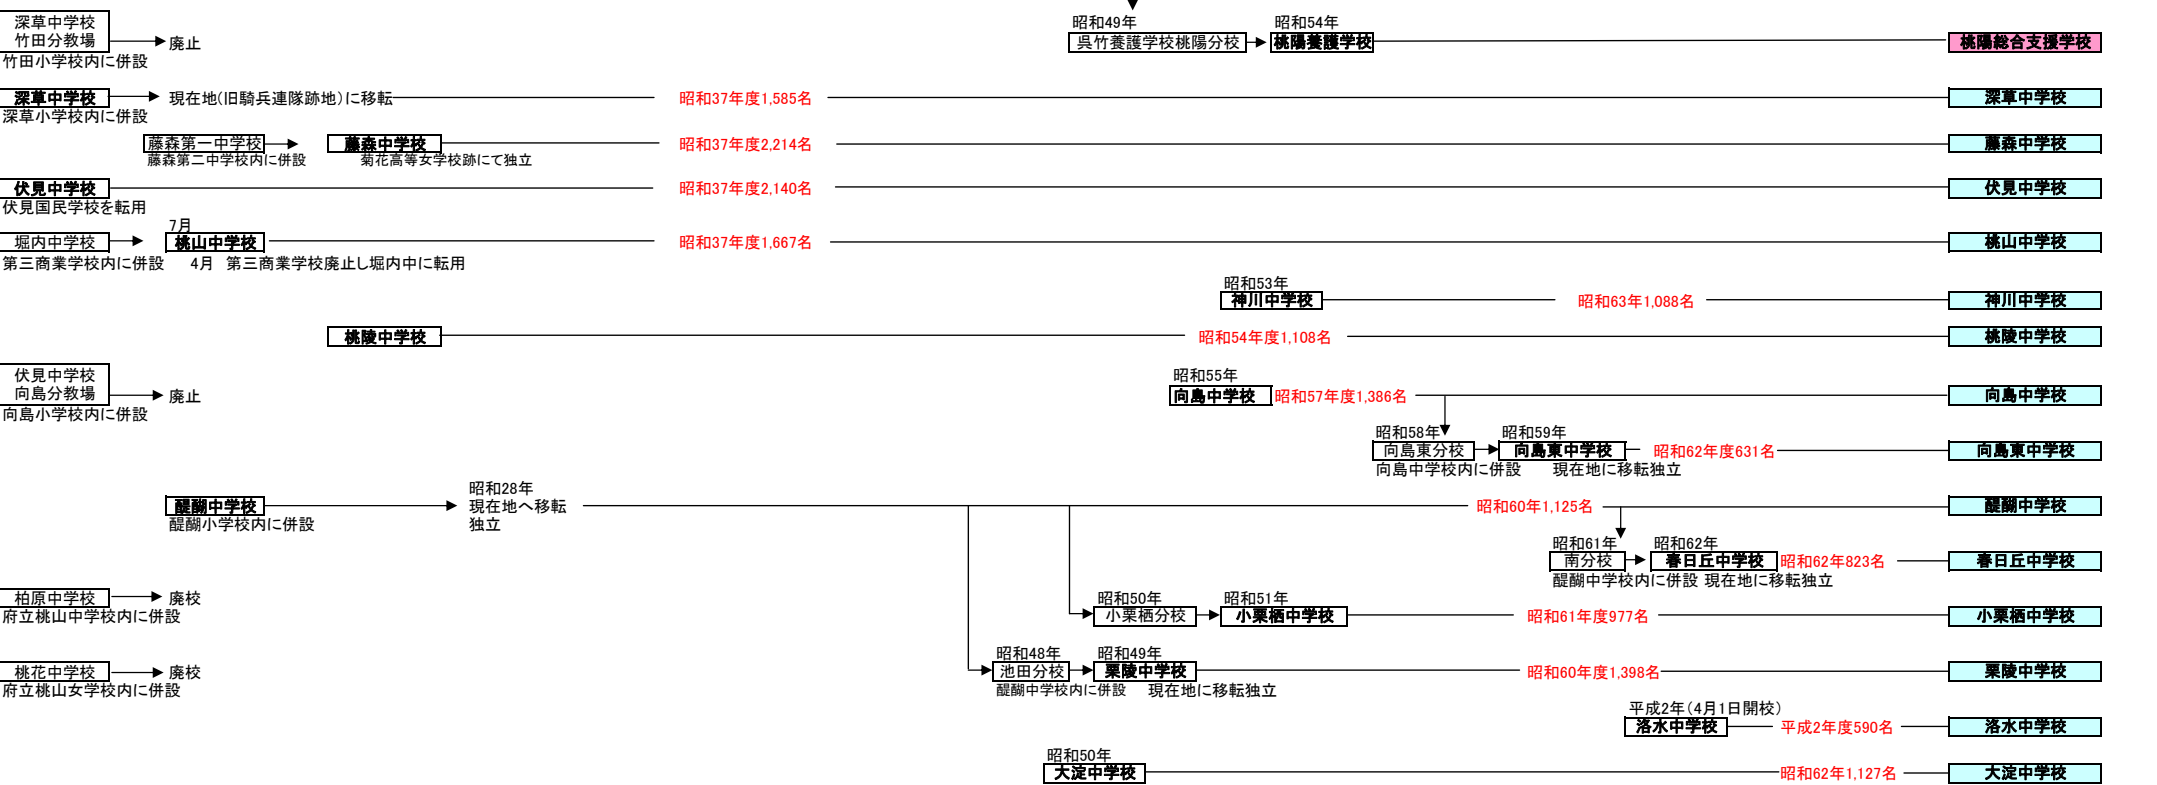

中学校の変遷

[2012年4月現在 製作:京都市学校歴史博物館]

左京区

右京区

伏見区

西京区