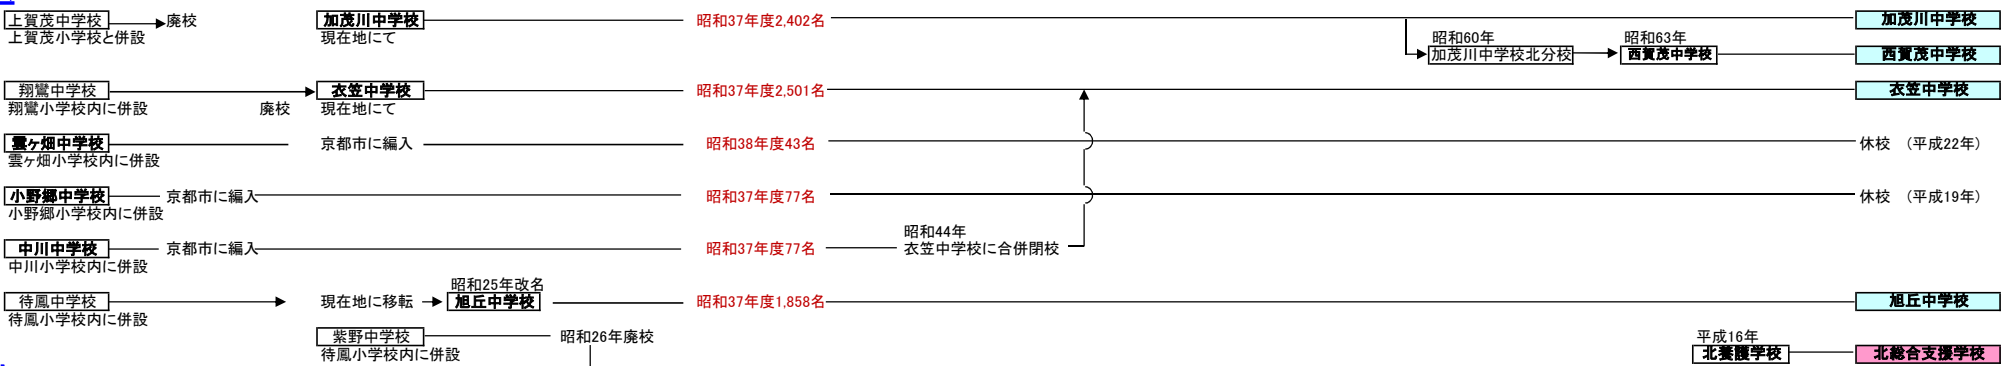

京都市立中学校・総合支援学校の変遷 [2016年10月現在 製作:京都市学校歴史博物館]

昭和22(1947)年5月 昭和23(1948)年 昭和24(1949)年 昭和30年代(1955~) 昭和40年代(1965~) 昭和50年代(1975~) 昭和60年代(1985~) 現在

北区

上京区

中京区

下京区

南区

東山区

山科区

京都市立中学校・総合支援学校の変遷 [2015年2月現在 製作:京都市学校歴史博物館]

昭和22(1947)年5月 昭和23(1948)年 昭和24(1949)年 昭和30年代(1955~) 昭和40年代(1965~) 昭和50年代(1975~) 昭和60年代(1985~) 現在

左京区

右京区

伏見区

西京区