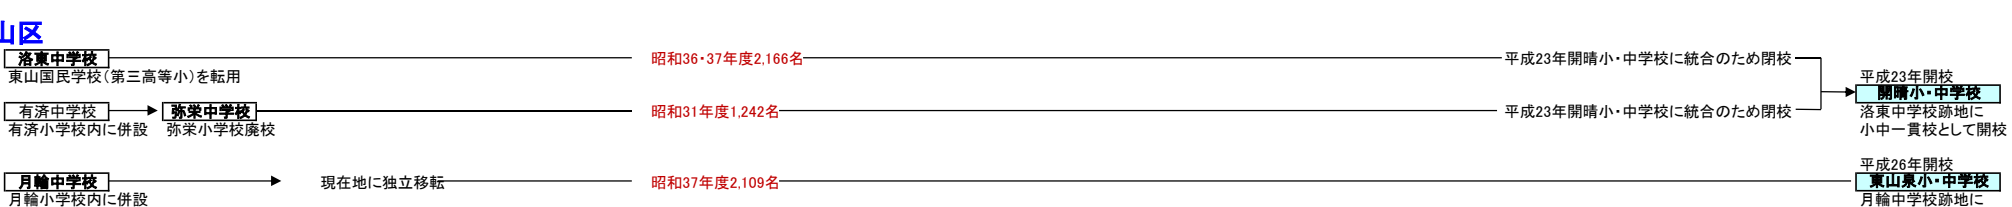

京都市立中学校・総合支援学校の変遷 [2016年10月現在 製作:京都市学校歴史博物館]

昭和22(1947)年5月 昭和23(1948)年 昭和24(1949)年 昭和30年代(1955~) 昭和40年代(1965~) 昭和50年代(1975~) 昭和60年代(1985~) 現在

北区

上京区

中京区

下京区

南区

東山区