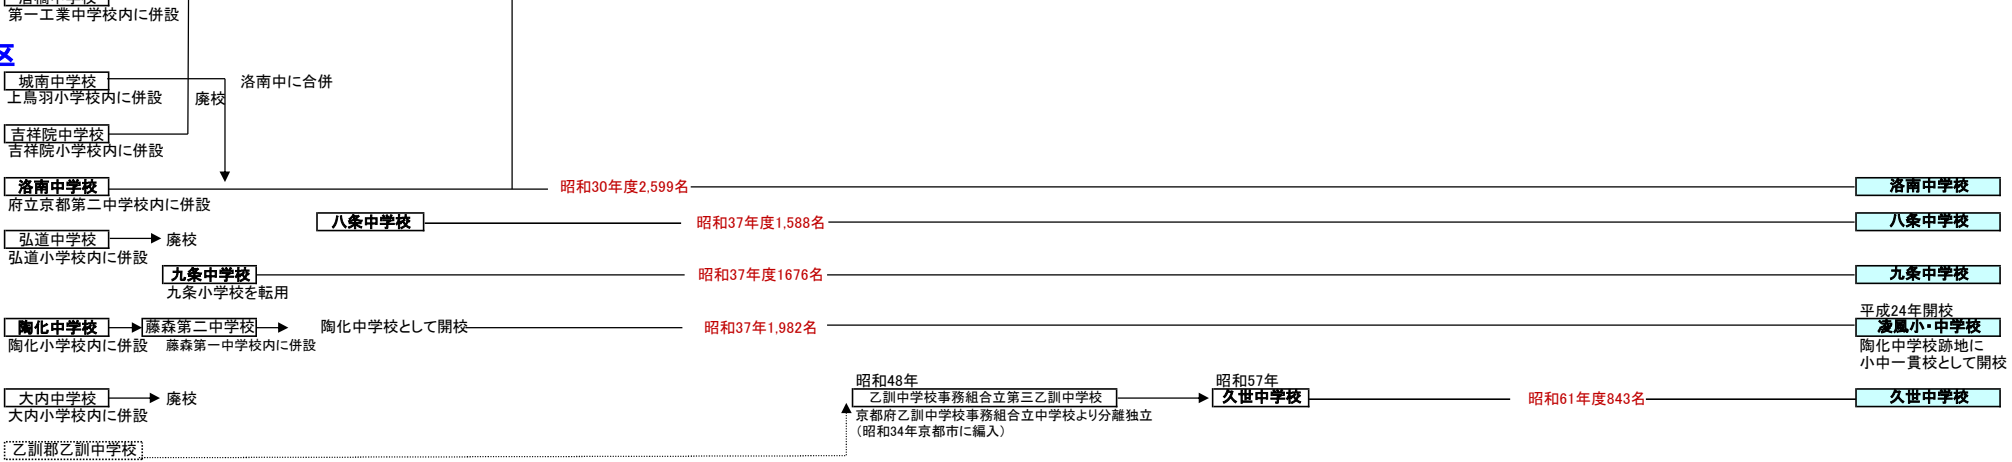

京都市立中学校・総合支援学校の変遷 [2016年10月現在 製作:京都市学校歴史博物館]

昭和22(1947)年5月 昭和23(1948)年 昭和24(1949)年 昭和30年代(1955~) 昭和40年代(1965~) 昭和50年代(1975~) 昭和60年代(1985~) 現在

北区

上京区

中京区

下京区

南区

東山区

山科区

京都市立中学校・総合支援学校の変遷 [2015年2月現在 製作:京都市学校歴史博物館]

昭和22(1947)年5月 昭和23(1948)年 昭和24(1949)年 昭和30年代(1955~) 昭和40年代(1965~) 昭和50年代(1975~) 昭和60年代(1985~) 現在

左京区

右京区

伏見区

西京区