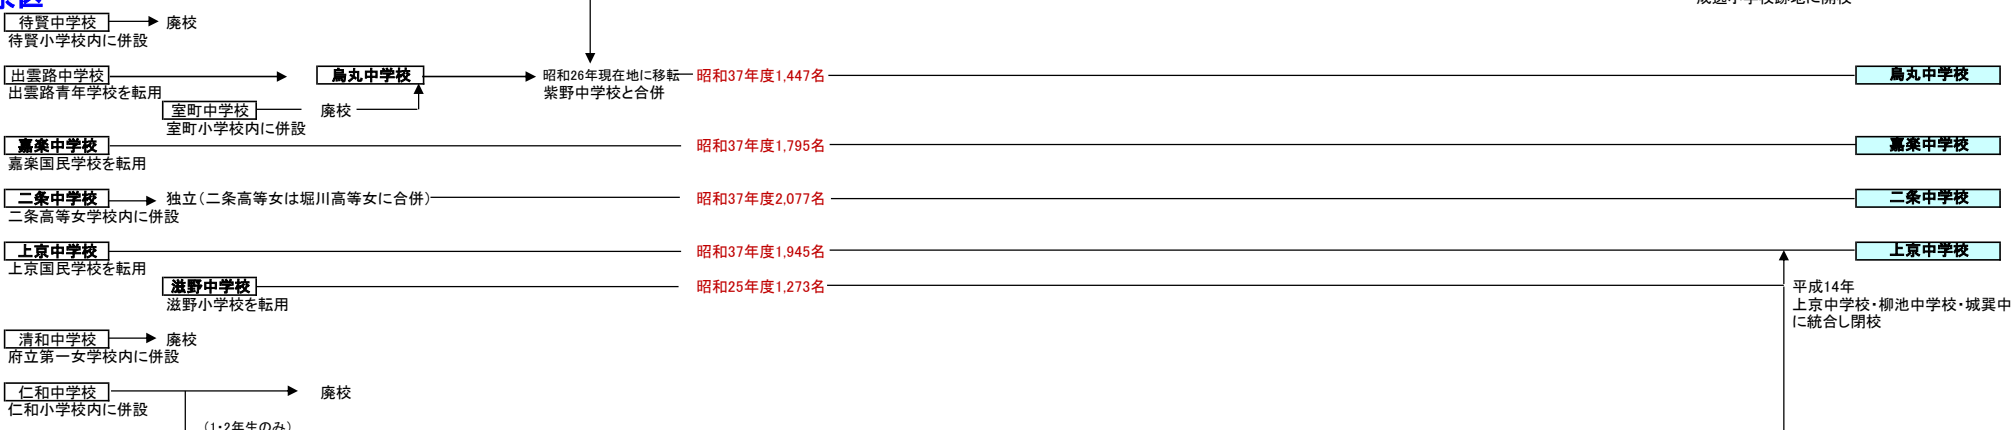

京都市立中学校・総合支援学校の変遷 [2016年10月現在 製作:京都市学校歴史博物館]

昭和22(1947)年5月 昭和23(1948)年 昭和24(1949)年 昭和30年代(1955~) 昭和40年代(1965~) 昭和50年代(1975~) 昭和60年代(1985~) 現在

北区

上京区

中京区

下京区

南区

東山区