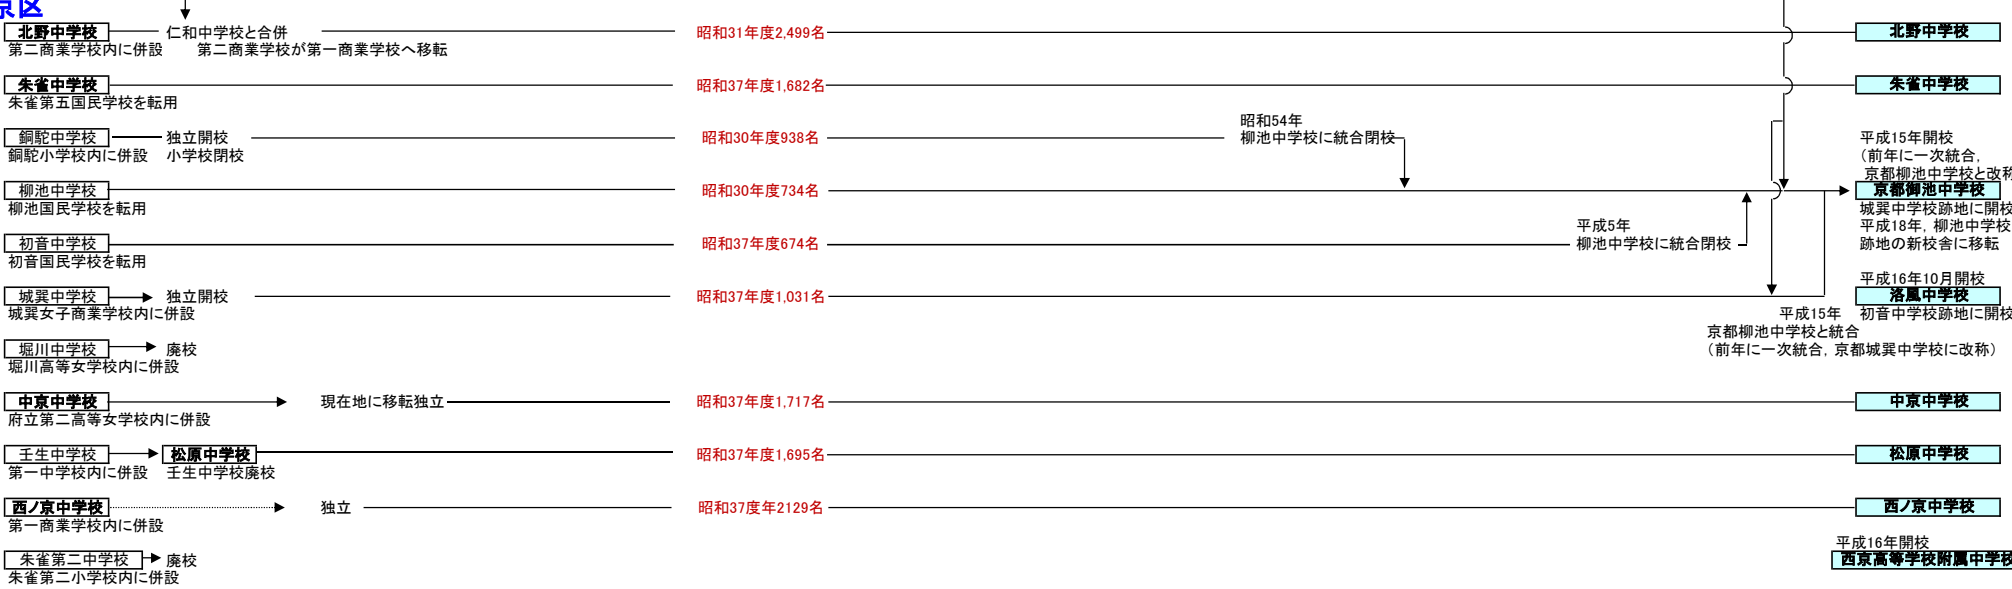

京都市立中学校・総合支援学校の変遷 [2016年10月現在 製作:京都市学校歴史博物館]

昭和22(1947)年5月 昭和23(1948)年 昭和24(1949)年 昭和30年代(1955~) 昭和40年代(1965~) 昭和50年代(1975~) 昭和60年代(1985~) 現在

北区

上京区

中京区

下京区

南区

東山区

山科区

京都市立中学校・総合支援学校の変遷 [2015年2月現在 製作:京都市学校歴史博物館]

昭和22(1947)年5月 昭和23(1948)年 昭和24(1949)年 昭和30年代(1955~) 昭和40年代(1965~) 昭和50年代(1975~) 昭和60年代(1985~) 現在

左京区

右京区

伏見区

西京区