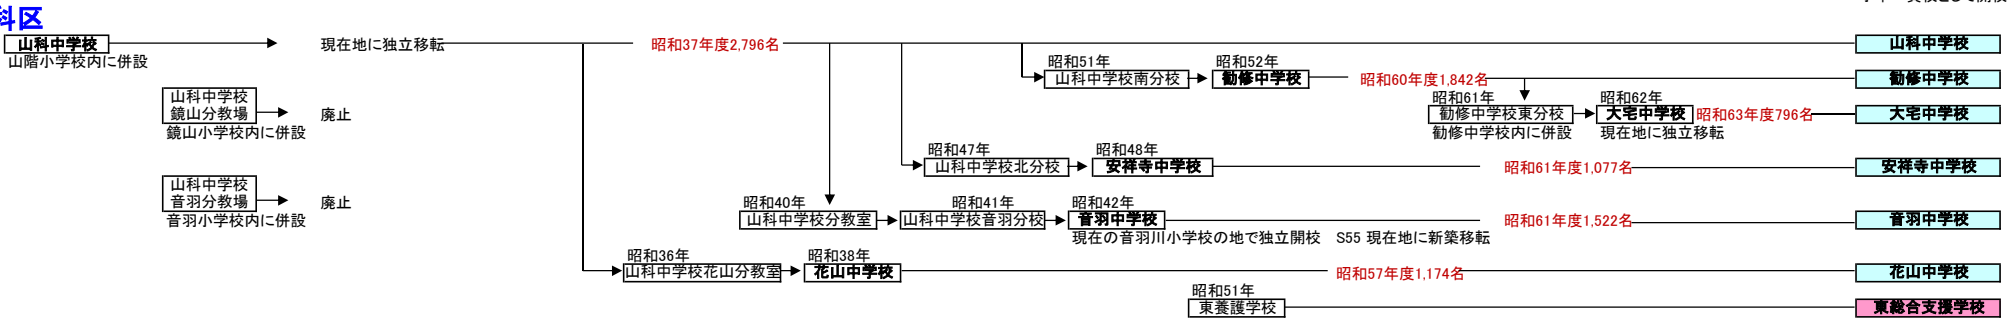

京都市立中学校・総合支援学校の変遷 [2016年10月現在 製作:京都市学校歴史博物館]

昭和22(1947)年5月 昭和23(1948)年 昭和24(1949)年 昭和30年代(1955~) 昭和40年代(1965~) 昭和50年代(1975~) 昭和60年代(1985~) 現在

北区

上京区

中京区

下京区

南区

東山区

山科区

京都市立中学校・総合支援学校の変遷 [2015年2月現在 製作:京都市学校歴史博物館]

昭和22(1947)年5月 昭和23(1948)年 昭和24(1949)年 昭和30年代(1955~) 昭和40年代(1965~) 昭和50年代(1975~) 昭和60年代(1985~) 現在

左京区

右京区

伏見区

西京区