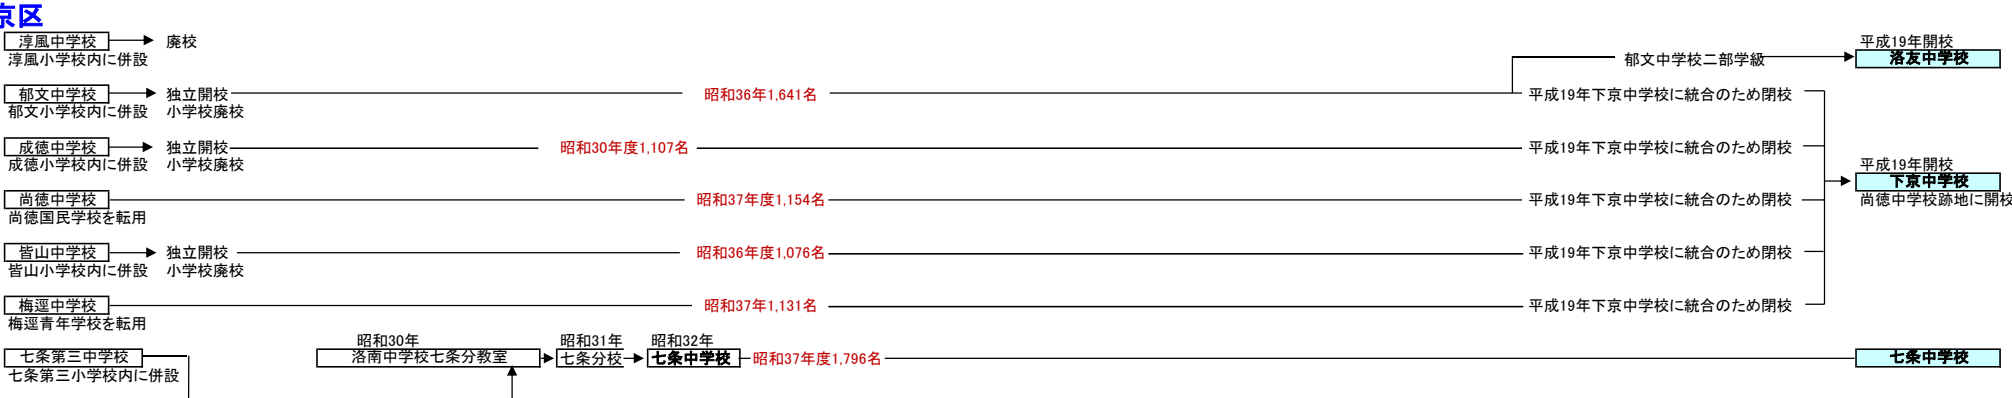

京都市立中学校・総合支援学校の変遷 [2016年10月現在 製作:京都市学校歴史博物館]

昭和22(1947)年5月 昭和23(1948)年 昭和24(1949)年 昭和30年代(1955~) 昭和40年代(1965~) 昭和50年代(1975~) 昭和60年代(1985~) 現在

北区

上京区

中京区

下京区

南区

東山区