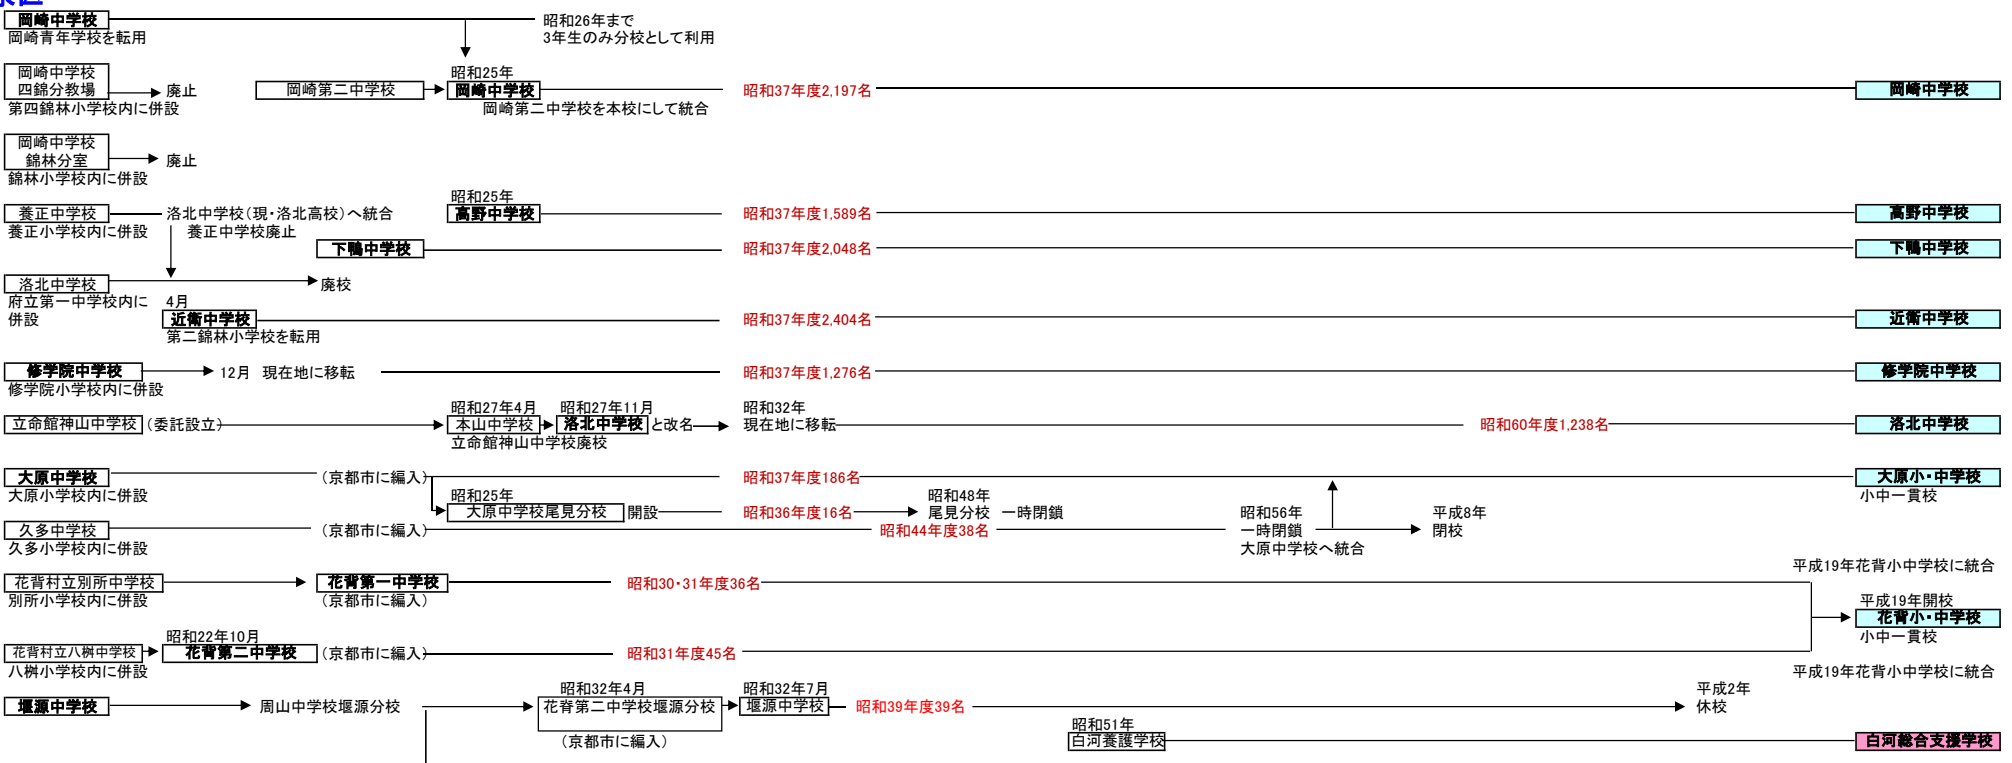

京都市立中学校・総合支援学校の変遷 [2016年10月現在 製作:京都市学校歴史博物館]

昭和22(1947)年5月 昭和23(1948)年 昭和24(1949)年 昭和30年代(1955~) 昭和40年代(1965~) 昭和50年代(1975~) 昭和60年代(1985~) 現在

北区

上京区

中京区

下京区

南区

東山区

山科区

京都市立中学校・総合支援学校の変遷 [2015年2月現在 製作:京都市学校歴史博物館]

昭和22(1947)年5月 昭和23(1948)年 昭和24(1949)年 昭和30年代(1955~) 昭和40年代(1965~) 昭和50年代(1975~) 昭和60年代(1985~) 現在

左京区

右京区

伏見区

西京区