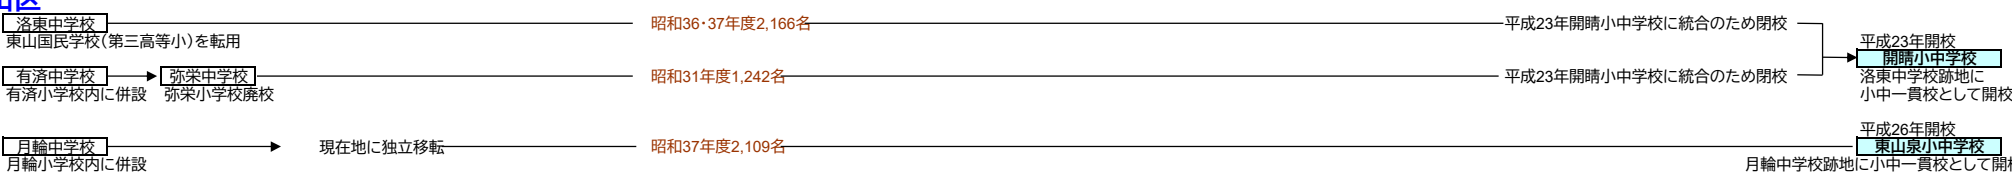

京都市立中学校・総合支援学校の変遷 [2021年4月現在 製作:京都市学校歴史博物館]

昭和22(1947)年5月 昭和23(1948)年 昭和24(1949)年 昭和30年代(1955~) 昭和40年代(1965~) 昭和50年代(1975~) 昭和60年代(1985~) 現在

北区

上京区

中京区

下京区

南区

東山区