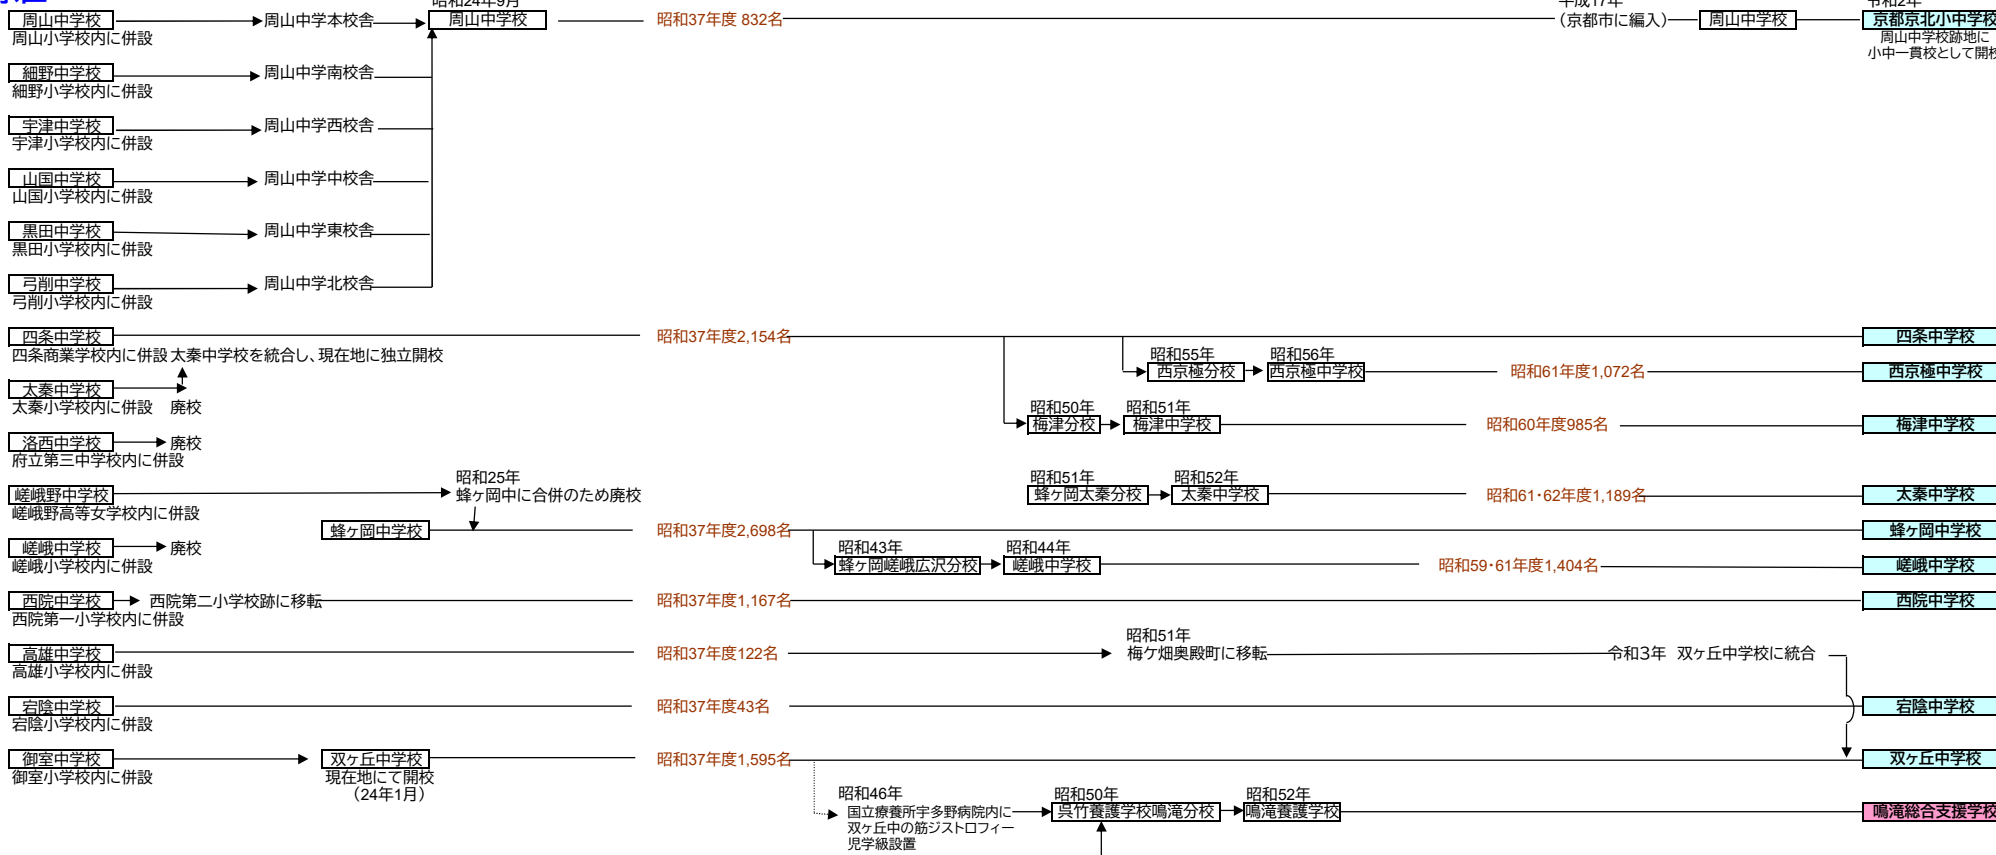

京都市立中学校・総合支援学校の変遷 [2021年4月現在 製作:京都市学校歴史博物館]

昭和22(1947)年5月 昭和23(1948)年 昭和24(1949)年 昭和30年代(1955~) 昭和40年代(1965~) 昭和50年代(1975~) 昭和60年代(1985~) 現在

北区

上京区

中京区

下京区

南区

東山区

山科区

京都市立中学校・総合支援学校の変遷 [2021年4月現在 製作:京都市学校歴史博物館]

昭和22(1947)年5月 昭和23(1948)年 昭和24(1949)年 昭和30年代(1955~) 昭和40年代(1965~) 昭和50年代(1975~) 昭和60年代(1985~) 現在

左京区

右京区

伏見区

西京区