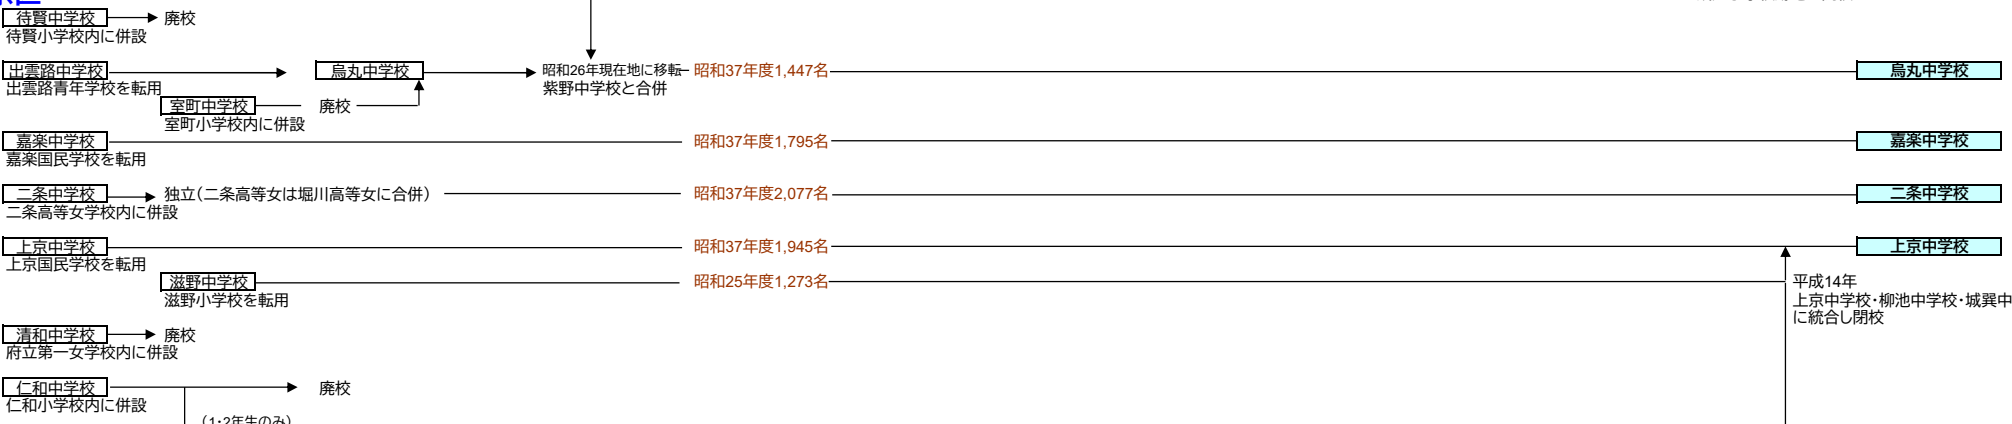

京都市立中学校・総合支援学校の変遷 [2021年4月現在 製作:京都市学校歴史博物館]

昭和22(1947)年5月 昭和23(1948)年 昭和24(1949)年 昭和30年代(1955~) 昭和40年代(1965~) 昭和50年代(1975~) 昭和60年代(1985~) 現在

北区

上京区

中京区

下京区

南区

東山区