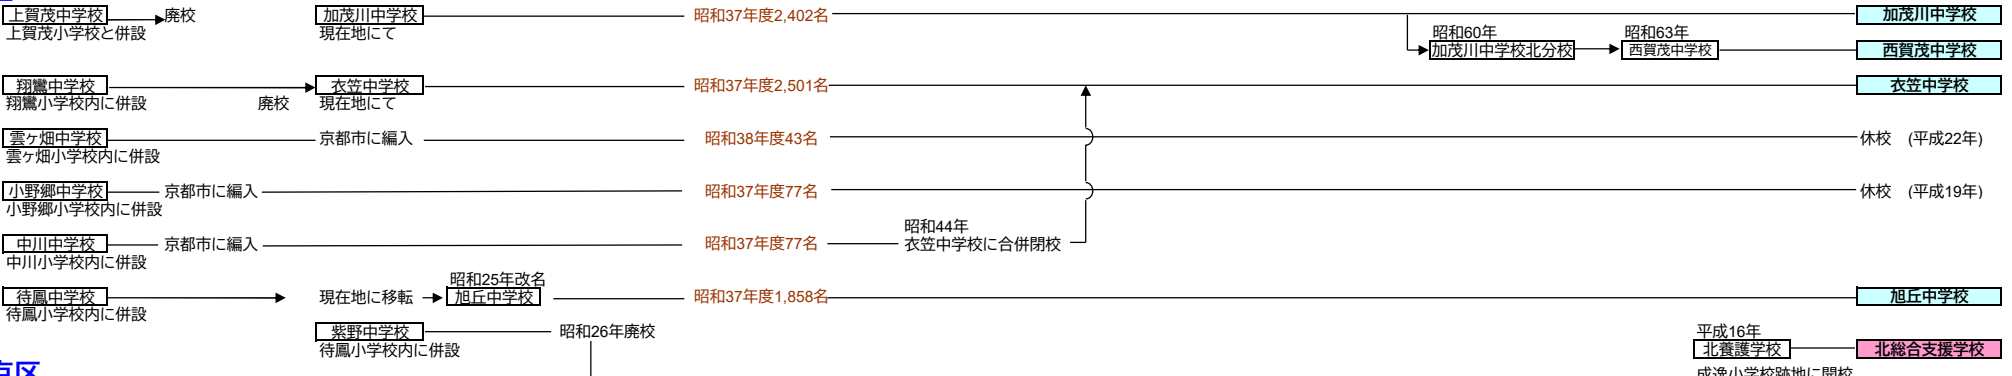

京都市立中学校・総合支援学校の変遷 [2021年4月現在 製作:京都市学校歴史博物館]

昭和22(1947)年5月 昭和23(1948)年 昭和24(1949)年 昭和30年代(1955~) 昭和40年代(1965~) 昭和50年代(1975~) 昭和60年代(1985~) 現在

北区

上京区

中京区

下京区

南区

東山区

山科区

京都市立中学校・総合支援学校の変遷 [2021年4月現在 製作:京都市学校歴史博物館]

昭和22(1947)年5月 昭和23(1948)年 昭和24(1949)年 昭和30年代(1955~) 昭和40年代(1965~) 昭和50年代(1975~) 昭和60年代(1985~) 現在

左京区

右京区

伏見区

西京区