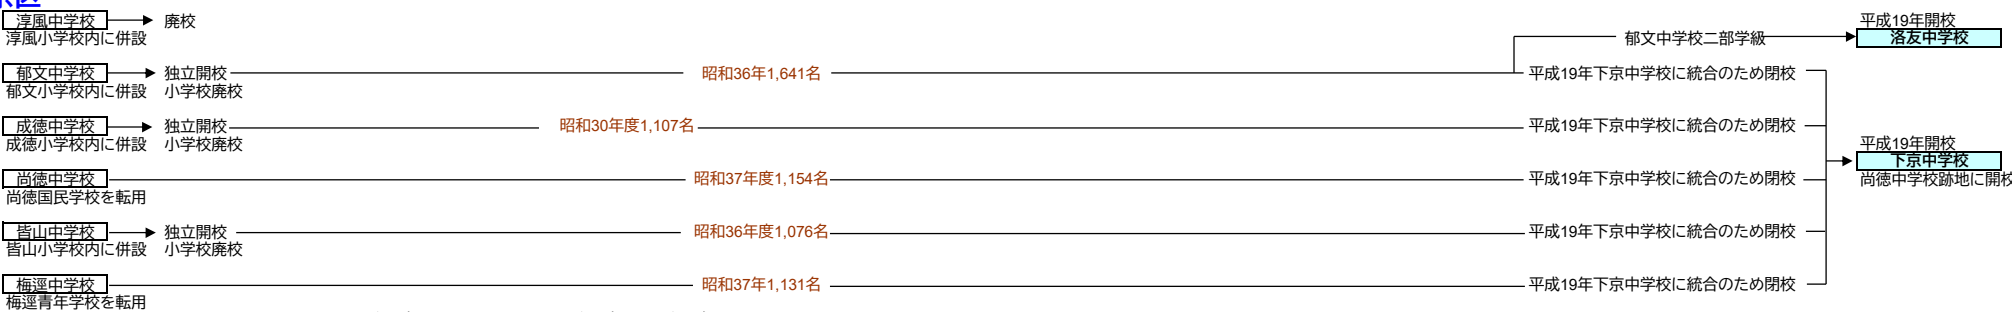

京都市立中学校・総合支援学校の変遷 [2021年4月現在 製作:京都市学校歴史博物館]

昭和22(1947)年5月 昭和23(1948)年 昭和24(1949)年 昭和30年代(1955~) 昭和40年代(1965~) 昭和50年代(1975~) 昭和60年代(1985~) 現在

北区

上京区

中京区

下京区

南区

東山区