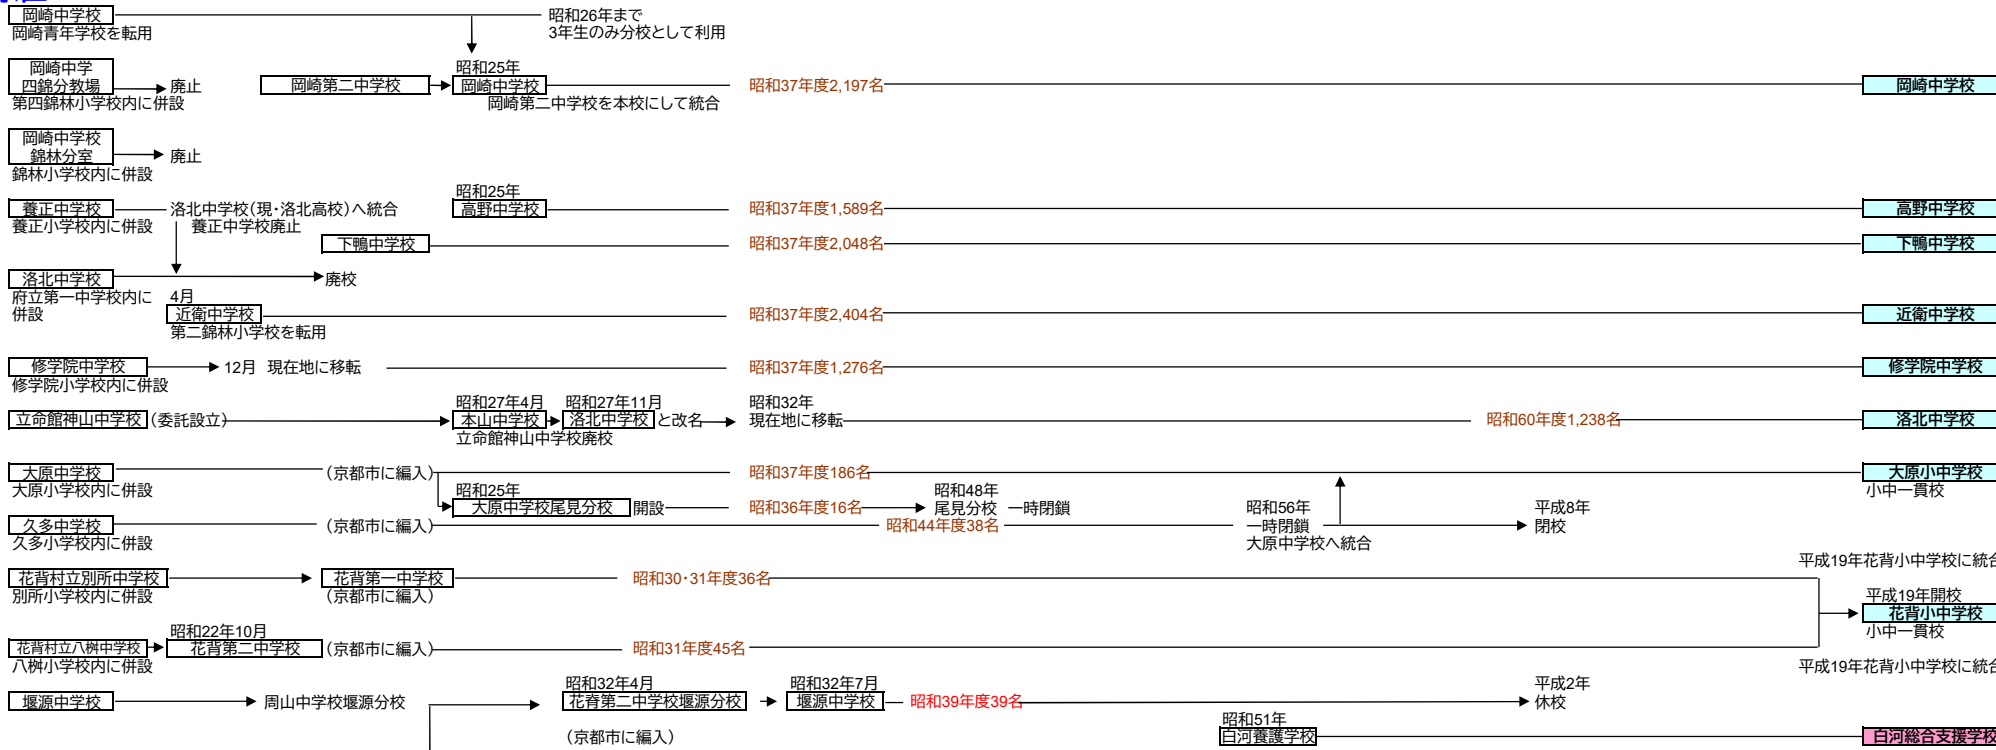

京都市立中学校・総合支援学校の変遷 [2021年4月現在 製作:京都市学校歴史博物館]

昭和22(1947)年5月 昭和23(1948)年 昭和24(1949)年 昭和30年代(1955~) 昭和40年代(1965~) 昭和50年代(1975~) 昭和60年代(1985~) 現在

北区

上京区

中京区

下京区

南区

東山区

山科区

京都市立中学校・総合支援学校の変遷 [2021年4月現在 製作:京都市学校歴史博物館]

昭和22(1947)年5月 昭和23(1948)年 昭和24(1949)年 昭和30年代(1955~) 昭和40年代(1965~) 昭和50年代(1975~) 昭和60年代(1985~) 現在

左京区

右京区

伏見区

西京区