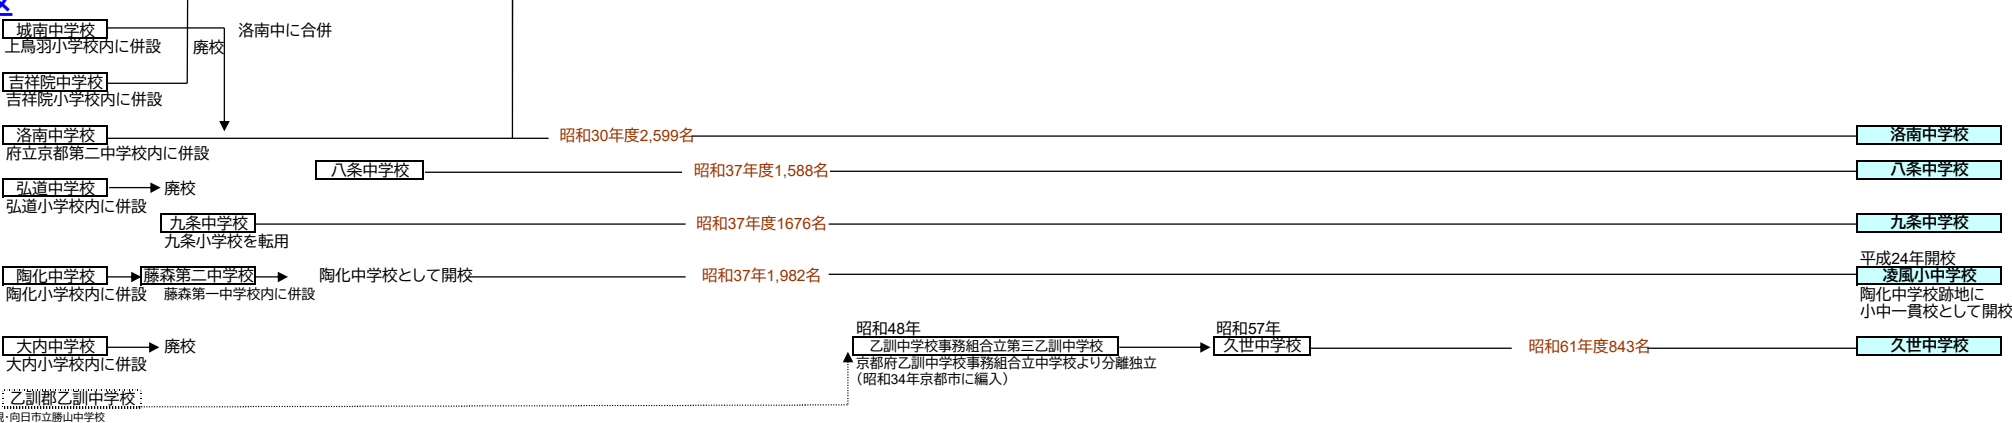

京都市立中学校・総合支援学校の変遷 [2021年4月現在 製作:京都市学校歴史博物館]

昭和22(1947)年5月 昭和23(1948)年 昭和24(1949)年 昭和30年代(1955~) 昭和40年代(1965~) 昭和50年代(1975~) 昭和60年代(1985~) 現在

北区

上京区

中京区

下京区

南区

東山区