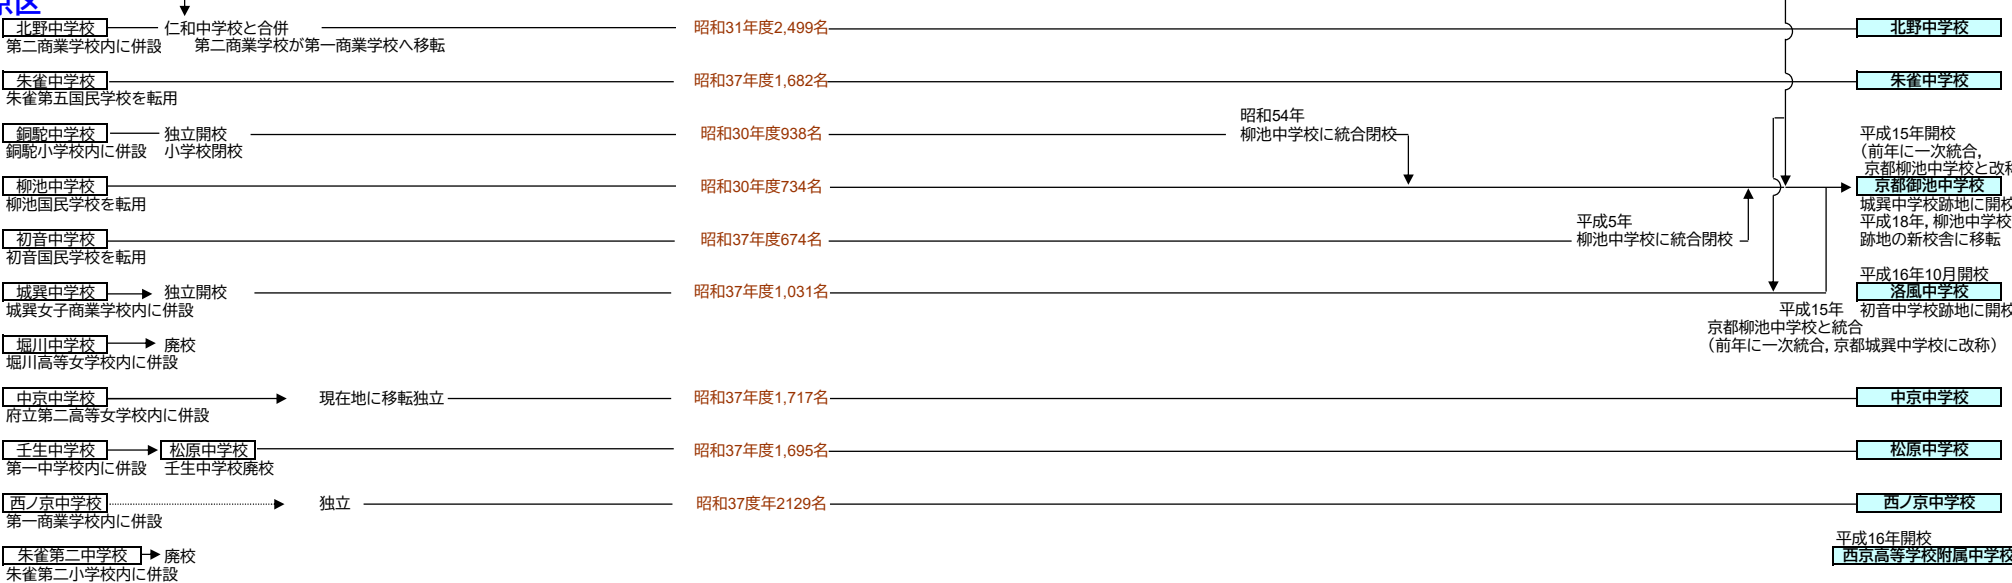

京都市立中学校・総合支援学校の変遷 [2021年4月現在 製作:京都市学校歴史博物館]

昭和22(1947)年5月 昭和23(1948)年 昭和24(1949)年 昭和30年代(1955~) 昭和40年代(1965~) 昭和50年代(1975~) 昭和60年代(1985~) 現在

北区

上京区

中京区

下京区

南区

東山区

山科区

京都市立中学校・総合支援学校の変遷 [2021年4月現在 製作:京都市学校歴史博物館]

昭和22(1947)年5月 昭和23(1948)年 昭和24(1949)年 昭和30年代(1955~) 昭和40年代(1965~) 昭和50年代(1975~) 昭和60年代(1985~) 現在

左京区

右京区

伏見区

西京区