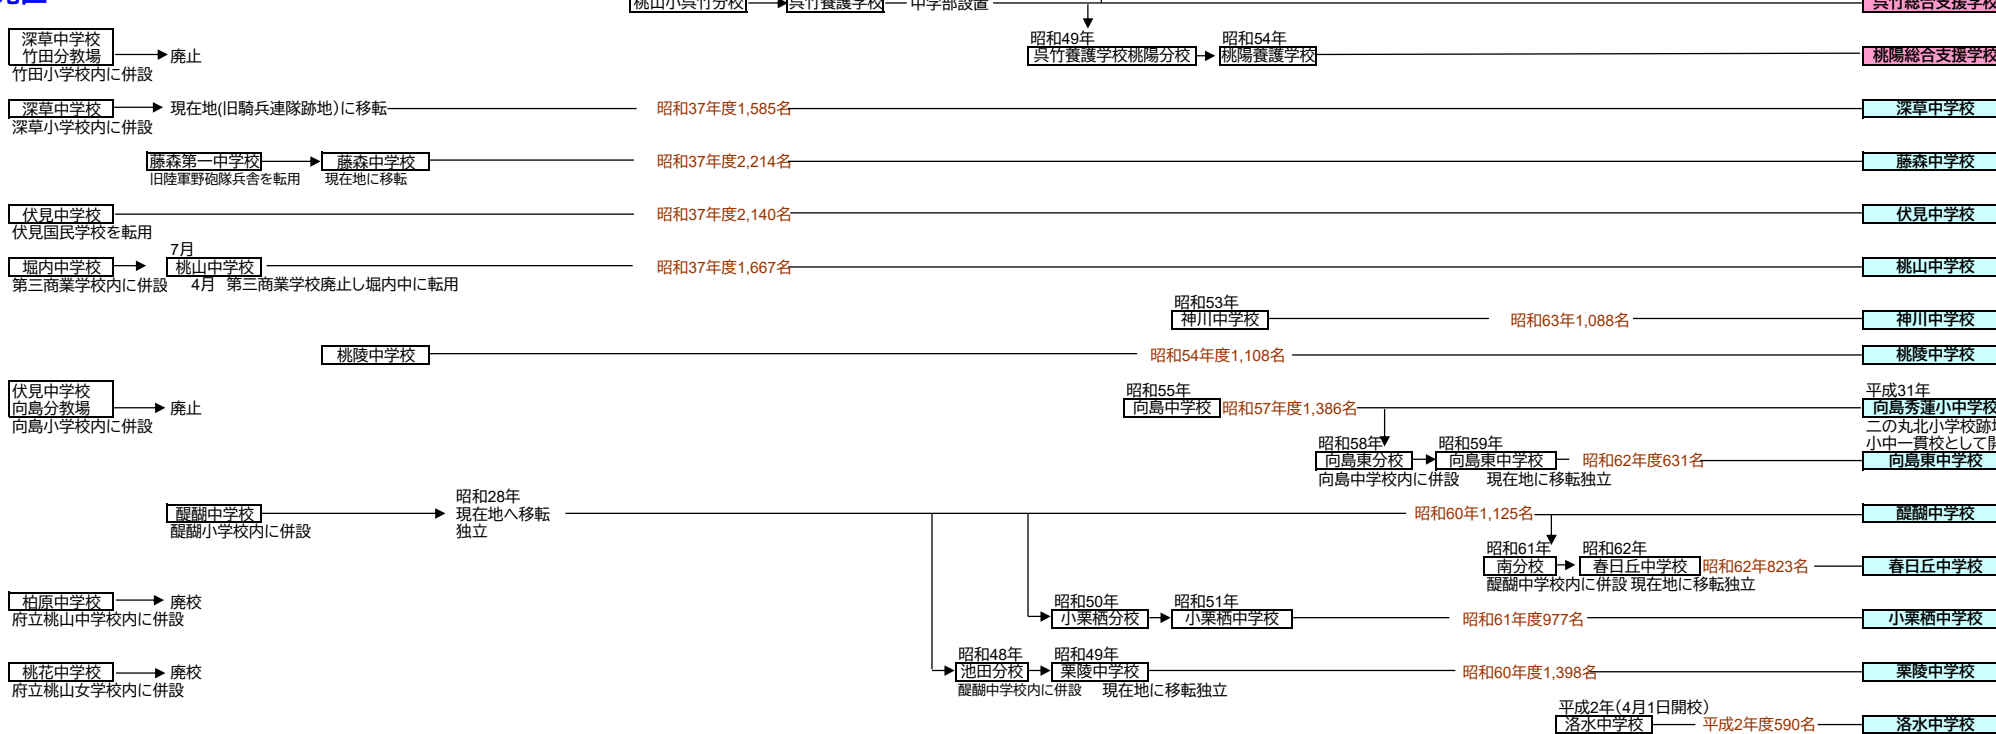

山科区

京都市立中学校・総合支援学校の変遷 [2021年4月現在 製作:京都市学校歴史博物館]

昭和22(1947)年5月 昭和23(1948)年 昭和24(1949)年 昭和30年代(1955~) 昭和40年代(1965~) 昭和50年代(1975~) 昭和60年代(1985~) 現在

左京区

右京区

伏見区

西京区