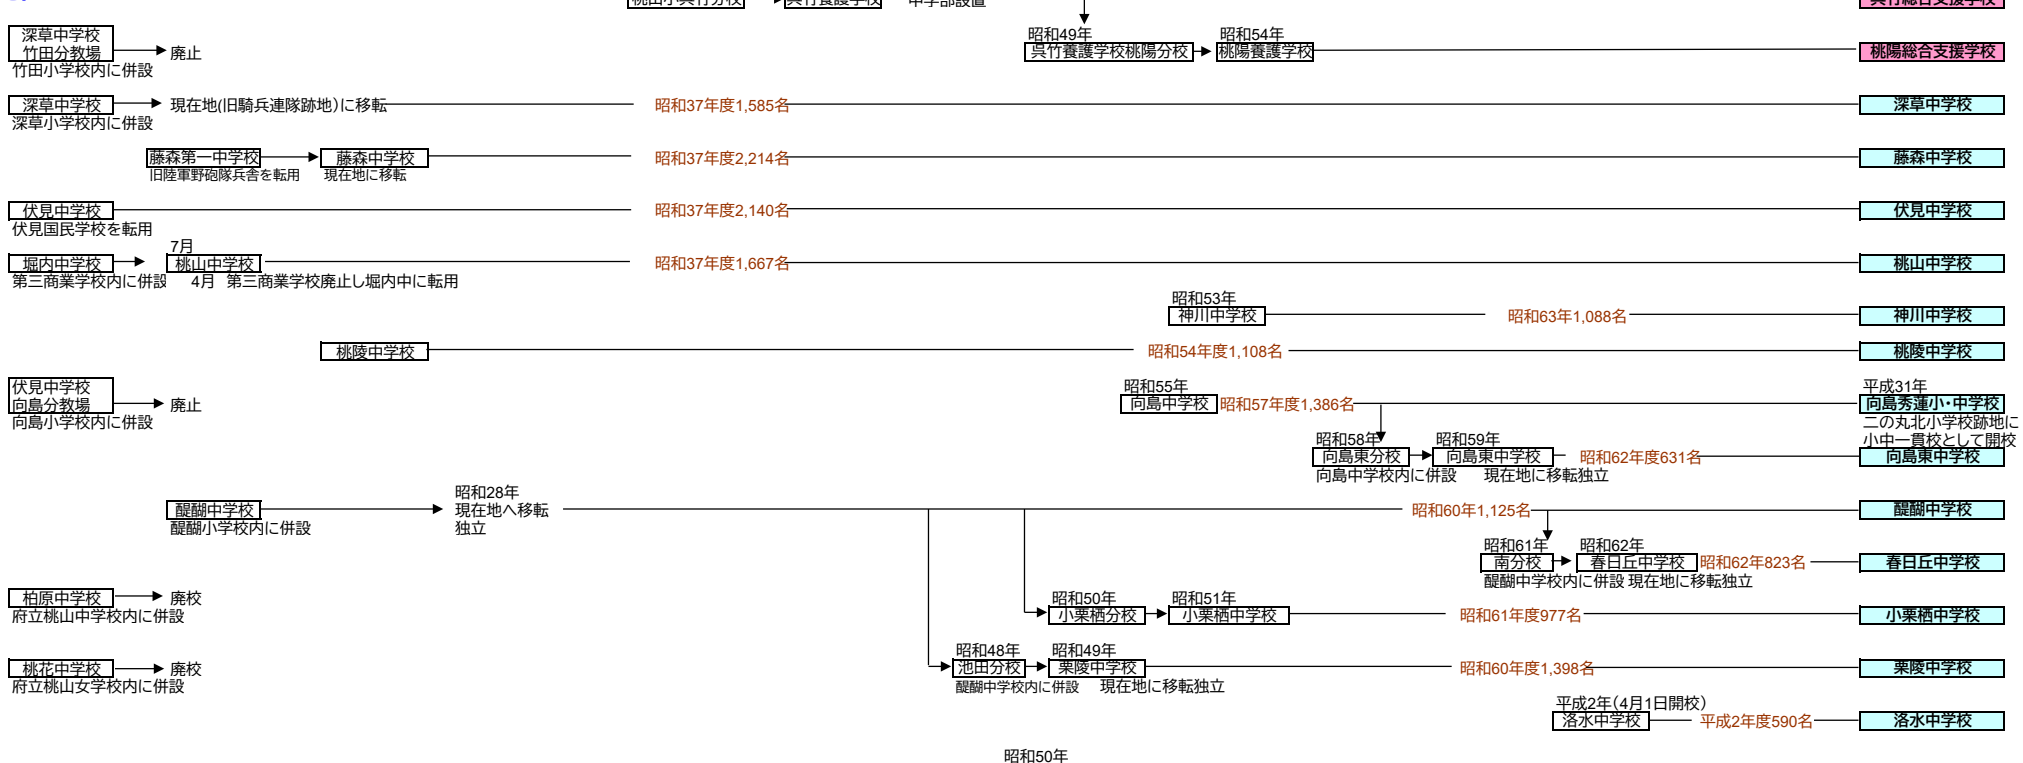

京都市立中学校・総合支援学校の変遷 〔2020年8月現在 製作:京都市学校歴史博物館〕

昭和22(1947)年5月 昭和23(1948)年 昭和24(1949)年   昭和30年代(1955~)   昭和40年代(1965~)   昭和50年代(1975~)   昭和60年代(1985~)   現在

左京区

右京区

伏見区

西京区