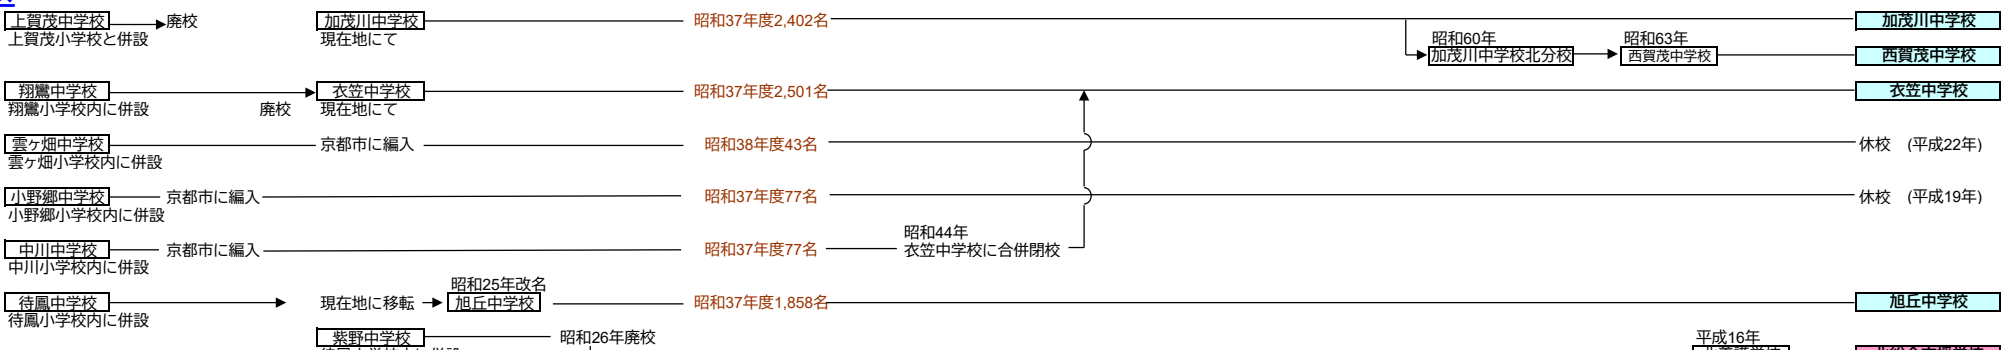

# 京都市立中学校・総合支援学校の変遷 〔2020年8月現在 製作:京都市学校歴史博物館〕

昭和22(1947)年5月 昭和23(1948)年 昭和24(1949)年 昭和30年代(1955~) 昭和40年代(1965~) 昭和50年代(1975~) 昭和60年代(1985~) 現在

## 北区