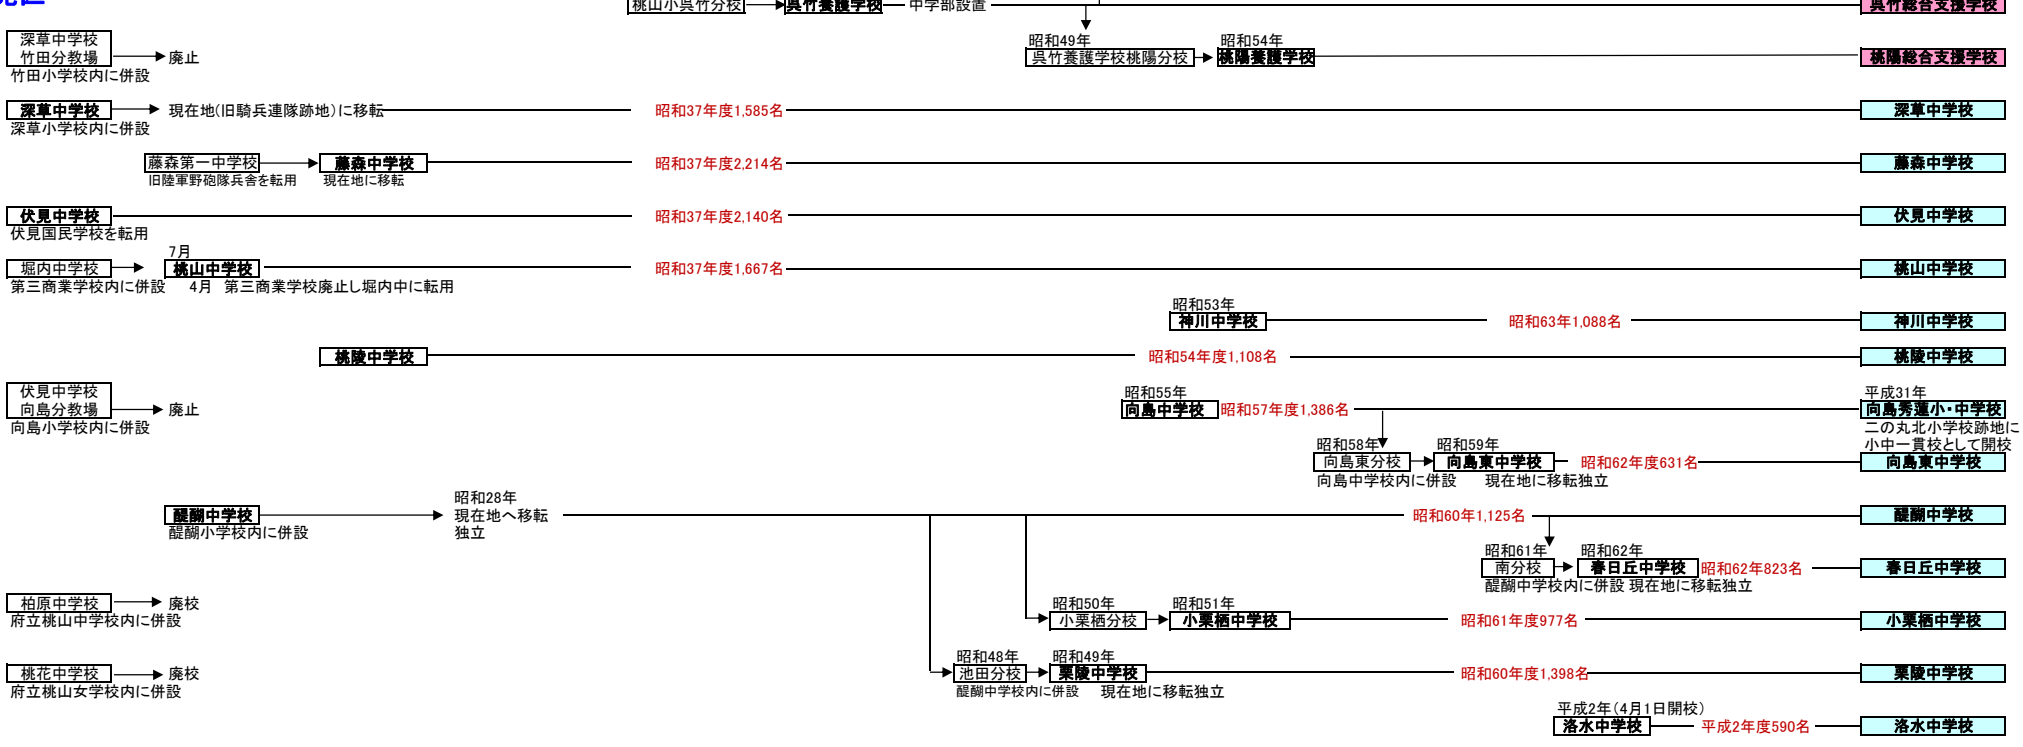

東山区

山科区

京都市立中学校・総合支援学校の変遷

[2015年2月現在 製作:京都市学校歴史博物館]

昭和22(1947)年5月 昭和23(1948)年 昭和24(1949)年 昭和30年代(1955~) 昭和40年代(1965~) 昭和50年代(1975~) 昭和60年代(1985~) 現在

左京区

右京区

伏見区

西京区