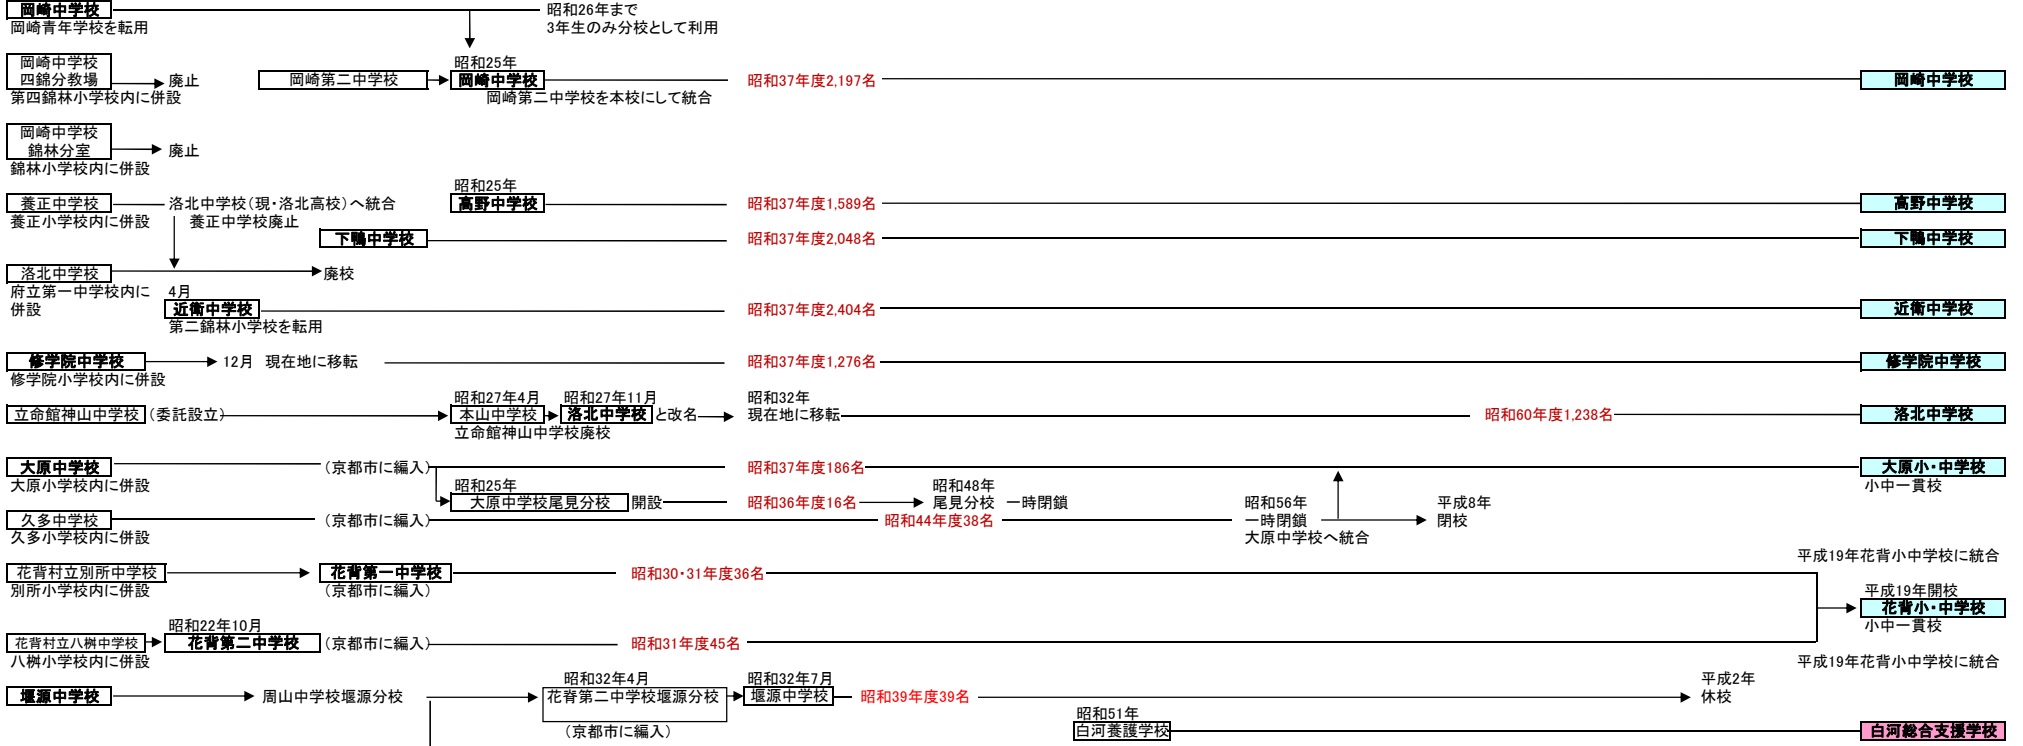

東山区

山科区

京都市立中学校・総合支援学校の変遷

[2015年2月現在 製作:京都市学校歴史博物館]

昭和22(1947)年5月 昭和23(1948)年 昭和24(1949)年 昭和30年代(1955~) 昭和40年代(1965~) 昭和50年代(1975~) 昭和60年代(1985~) 現在

左京区

右京区

伏見区

西京区