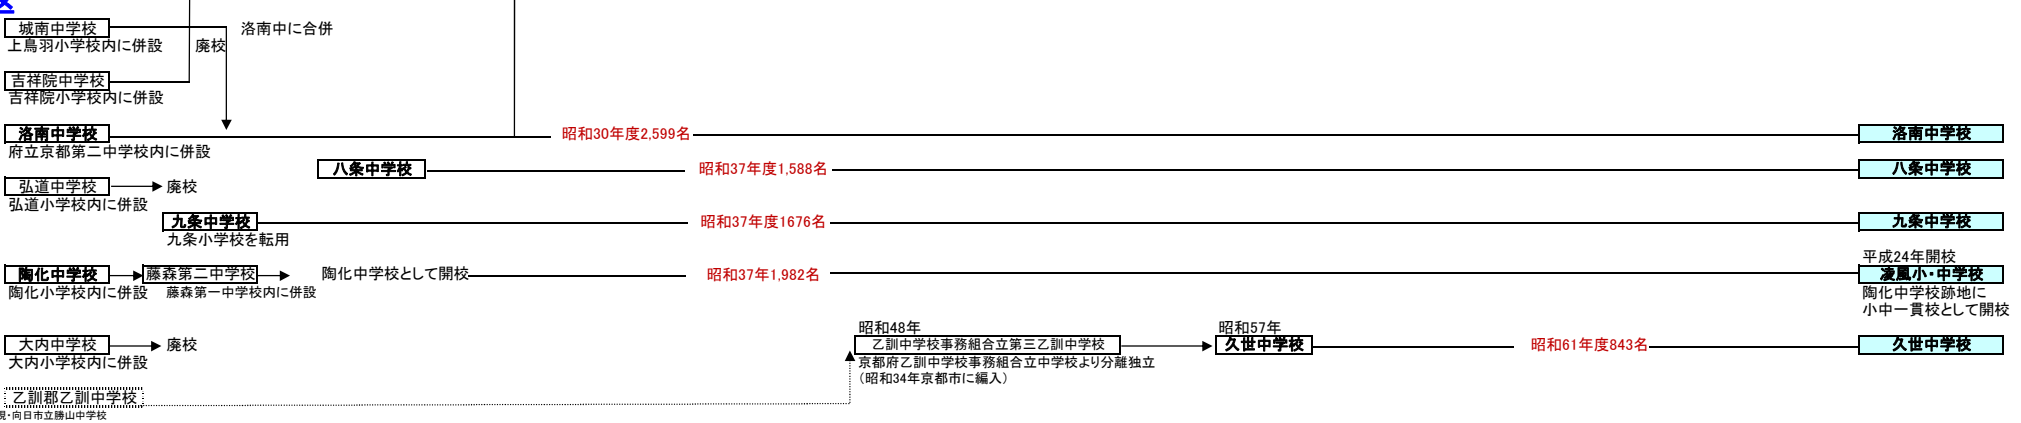

京都市立中学校・総合支援学校の変遷

[2018年4月現在 製作:京都市学校歴史博物館]

昭和22(1947)年5月 昭和23(1948)年 昭和24(1949)年 昭和30年代(1955~) 昭和40年代(1965~) 昭和50年代(1975~) 昭和60年代(1985~) 現在

北区

上京区

中京区

下京区

南区

東山区

山科区

京都市立中学校・総合支援学校の変遷

[2015年2月現在 製作:京都市学校歴史博物館]

昭和22(1947)年5月 昭和23(1948)年 昭和24(1949)年 昭和30年代(1955~) 昭和40年代(1965~) 昭和50年代(1975~) 昭和60年代(1985~) 現在

左京区

右京区

伏見区