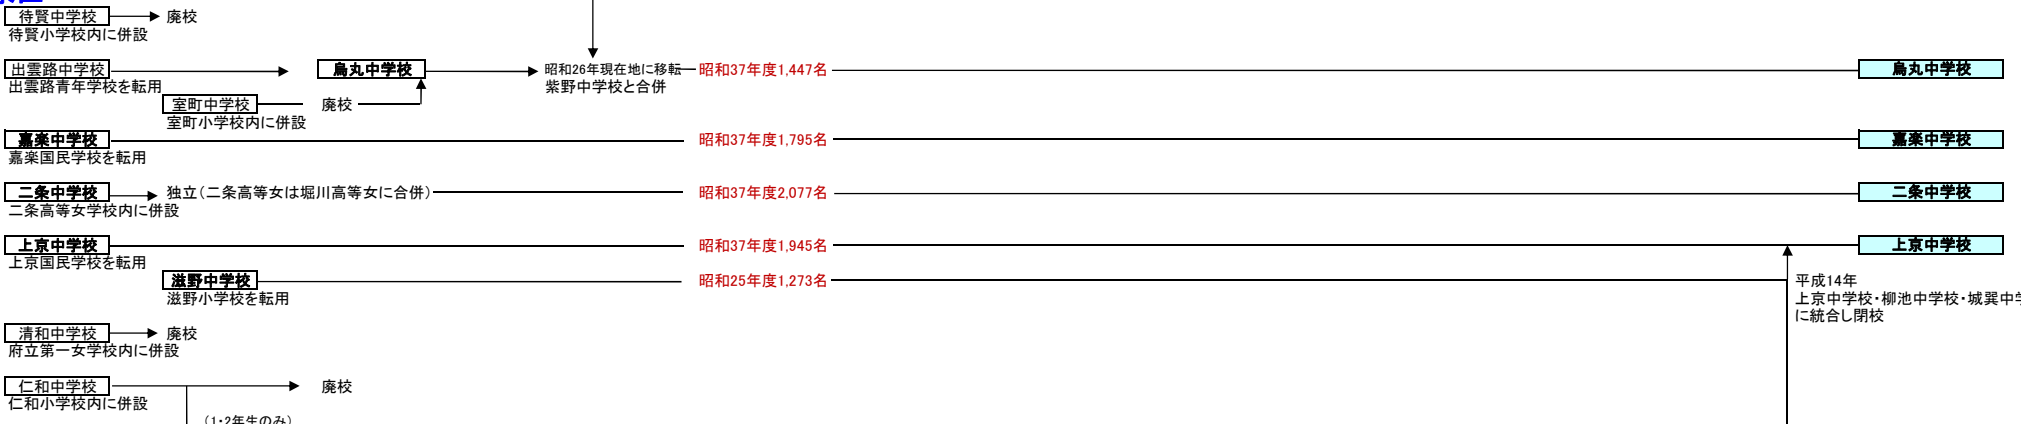

京都市立中学校・総合支援学校の変遷

[2018年4月現在 製作:京都市学校歴史博物館]

昭和22(1947)年5月 昭和23(1948)年 昭和24(1949)年 昭和30年代(1955~) 昭和40年代(1965~) 昭和50年代(1975~) 昭和60年代(1985~) 現在

北区

上京区

中京区

下京区

南区

東山区

山科区

京都市立中学校・総合支援学校の変遷

[2015年2月現在 製作:京都市学校歴史博物館]

昭和22(1947)年5月 昭和23(1948)年 昭和24(1949)年 昭和30年代(1955~) 昭和40年代(1965~) 昭和50年代(1975~) 昭和60年代(1985~) 現在

左京区

右京区

伏見区