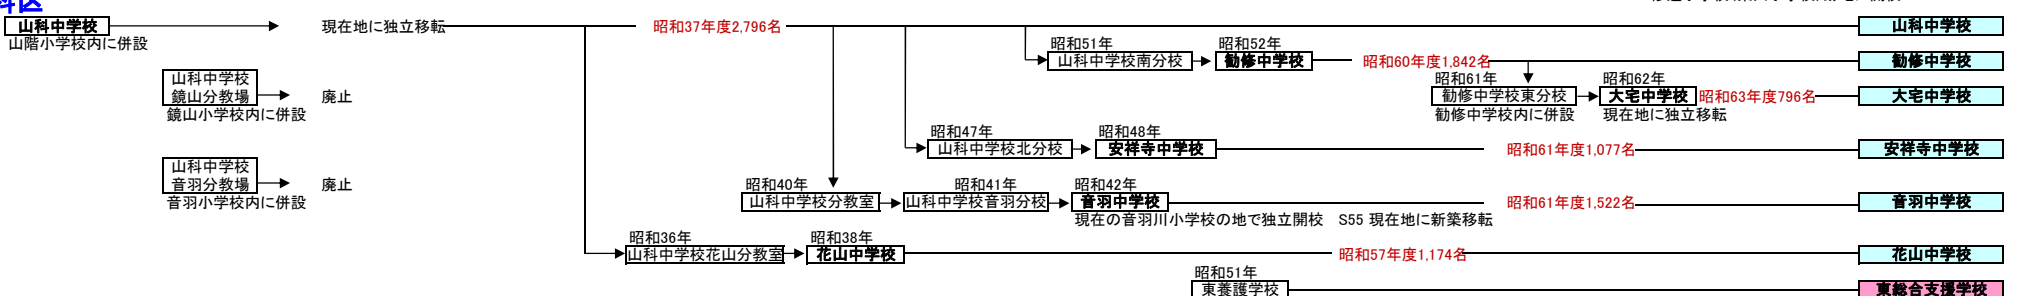

京都市立中学校・総合支援学校の変遷

[2018年4月現在 製作:京都市学校歴史博物館]

昭和22(1947)年5月 昭和23(1948)年 昭和24(1949)年 昭和30年代(1955~) 昭和40年代(1965~) 昭和50年代(1975~) 昭和60年代(1985~) 現在

北区

上京区

中京区

下京区

南区

東山区

山科区

京都市立中学校・総合支援学校の変遷

[2015年2月現在 製作:京都市学校歴史博物館]

昭和22(1947)年5月 昭和23(1948)年 昭和24(1949)年 昭和30年代(1955~) 昭和40年代(1965~) 昭和50年代(1975~) 昭和60年代(1985~) 現在

左京区

右京区

伏見区