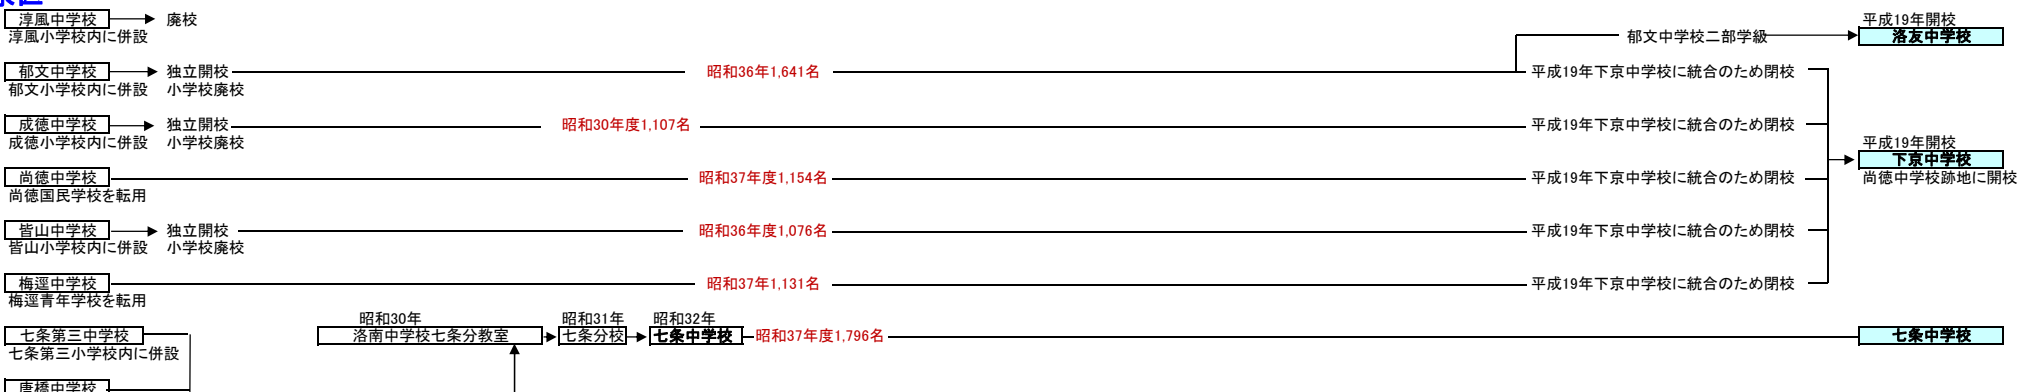

京都市立中学校・総合支援学校の変遷

[2018年4月現在 製作:京都市学校歴史博物館]

昭和22(1947)年5月 昭和23(1948)年 昭和24(1949)年 昭和30年代(1955~) 昭和40年代(1965~) 昭和50年代(1975~) 昭和60年代(1985~) 現在

北区

上京区

中京区

下京区

南区

東山区

山科区

京都市立中学校・総合支援学校の変遷

[2015年2月現在 製作:京都市学校歴史博物館]

昭和22(1947)年5月 昭和23(1948)年 昭和24(1949)年 昭和30年代(1955~) 昭和40年代(1965~) 昭和50年代(1975~) 昭和60年代(1985~) 現在

左京区

右京区

伏見区