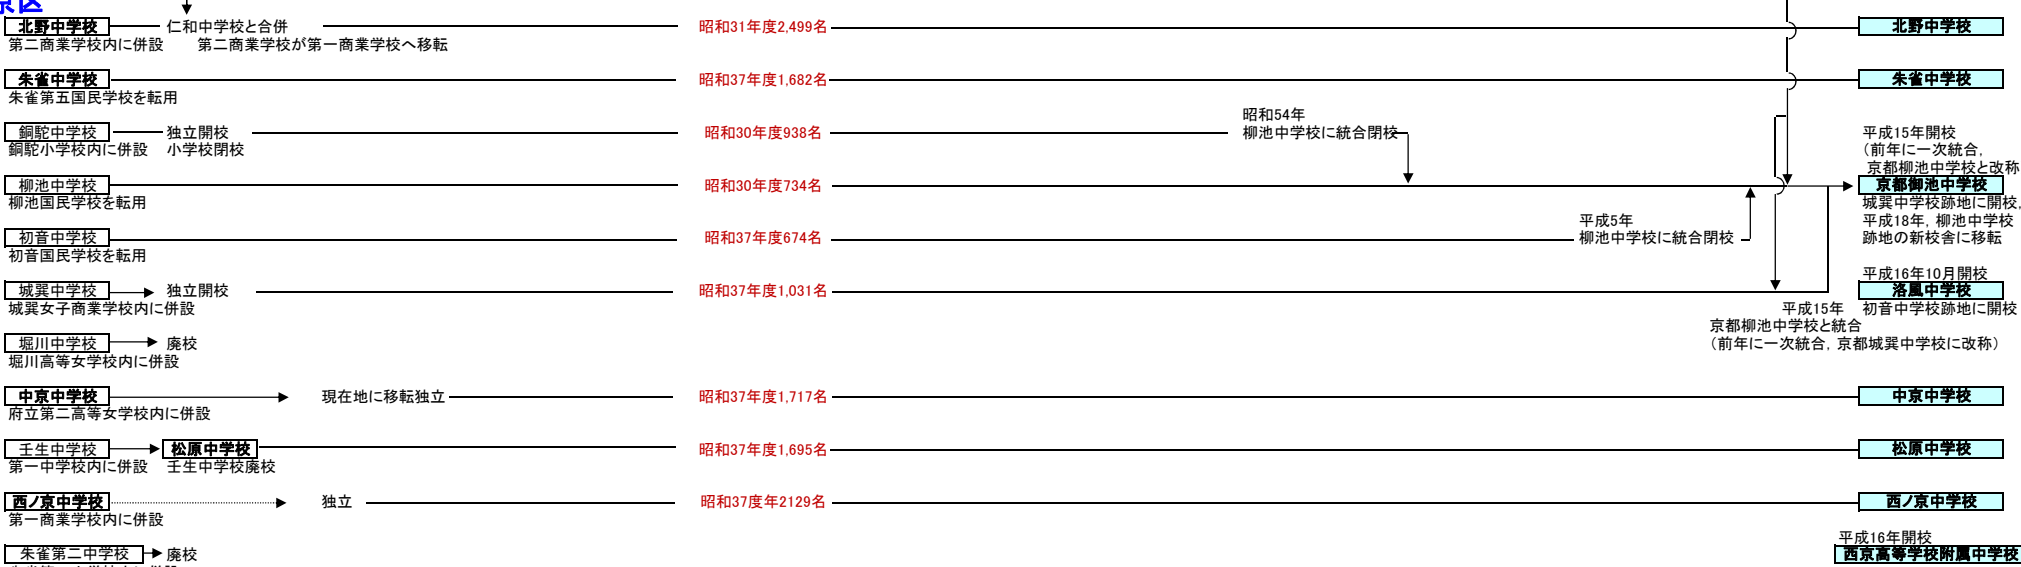

京都市立中学校・総合支援学校の変遷

[2018年4月現在 製作:京都市学校歴史博物館]

昭和22(1947)年5月 昭和23(1948)年 昭和24(1949)年 昭和30年代(1955~) 昭和40年代(1965~) 昭和50年代(1975~) 昭和60年代(1985~) 現在

北区

上京区

中京区

下京区

南区

東山区

山科区

京都市立中学校・総合支援学校の変遷

[2015年2月現在 製作:京都市学校歴史博物館]

昭和22(1947)年5月 昭和23(1948)年 昭和24(1949)年 昭和30年代(1955~) 昭和40年代(1965~) 昭和50年代(1975~) 昭和60年代(1985~) 現在

左京区

右京区

伏見区

西京区