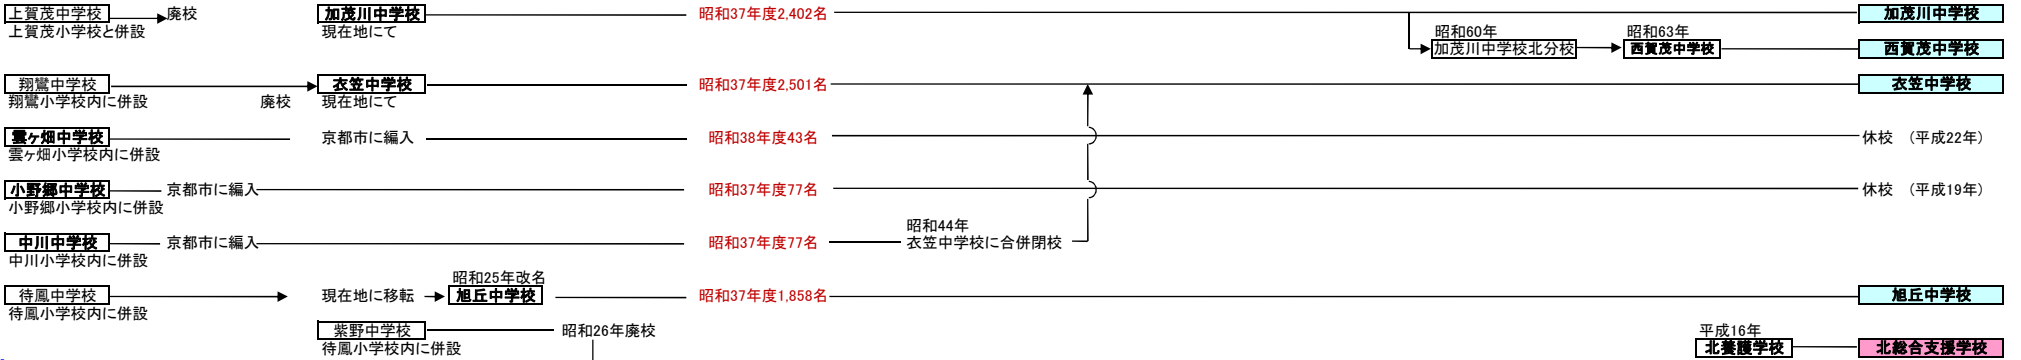

京都市立中学校・総合支援学校の変遷

[2018年4月現在 製作:京都市学校歴史博物館]

昭和22(1947)年5月 昭和23(1948)年 昭和24(1949)年 昭和30年代(1955~) 昭和40年代(1965~) 昭和50年代(1975~) 昭和60年代(1985~) 現在

北区

上京区

中京区

下京区

南区

東山区

山科区

京都市立中学校・総合支援学校の変遷

[2015年2月現在 製作:京都市学校歴史博物館]

昭和22(1947)年5月 昭和23(1948)年 昭和24(1949)年 昭和30年代(1955~) 昭和40年代(1965~) 昭和50年代(1975~) 昭和60年代(1985~) 現在

左京区

右京区

伏見区