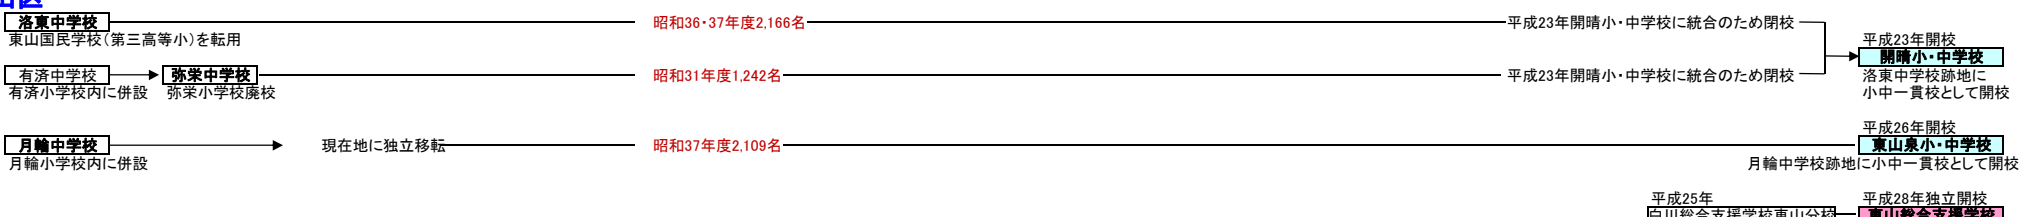

京都市立中学校・総合支援学校の変遷

[2018年4月現在 製作:京都市学校歴史博物館]

昭和22(1947)年5月 昭和23(1948)年 昭和24(1949)年 昭和30年代(1955~) 昭和40年代(1965~) 昭和50年代(1975~) 昭和60年代(1985~) 現在

北区

上京区

中京区

下京区

南区

東山区

山科区

京都市立中学校・総合支援学校の変遷

[2015年2月現在 製作:京都市学校歴史博物館]

昭和22(1947)年5月 昭和23(1948)年 昭和24(1949)年 昭和30年代(1955~) 昭和40年代(1965~) 昭和50年代(1975~) 昭和60年代(1985~) 現在

左京区

右京区

伏見区